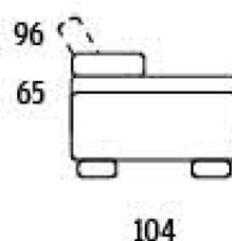

MYKONOS

Composizione come foto

L. 279 x P. 230

Composizione come foto

L. 279 x P. 176

altezza 75/95
 profondità 104
 altezza braccio 65
 altezza seduta 43
 profondità seduta 58

Divano 2 P Max 1 BR Sx / Dx

L. 175 x P. 104

Divano 2 P 1 BR Sx / Dx

L. 155 x P. 104

Angolo Penisola Sx / Dx

L. 104 x P. 230

Chaise Longue 1 BR Sx / Dx

L. 94 x P. 176

Chaise Longue Max 1 BR Sx / Dx

L. 104 x P. 176