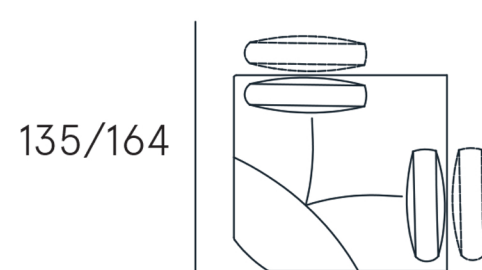

# ARTEMIDE

**Comfort seduta** | Poliuretano espanso densità 35  
**Comfort spalliera** | Poliuretano espanso con poggiatesta in piuma  
**Piedi** | Metallo H. 16,5 cm  
**Seduta** | H. 45 cm - P. 63/103 cm  
**Braccio** | H. 56 cm - L. 38 cm

2P

222/277

2P SX/DX

190/225

POLTRONA TERMINALE  
abb. 2P

112

3P c/2 Pedane

242/297

ANGOLO QUADRO

135/164

ANGOLO ESAGONALE

135/164