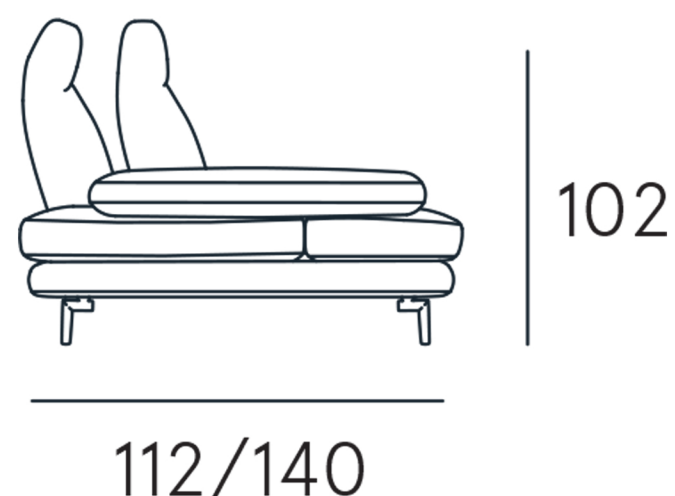

# ARTEMIDE

**Comfort seduta** | Poliuretano espanso densità 35  
**Comfort spalliera** | Poliuretano espanso con poggiatesta in piuma  
**Piedi** | Metallo H. 16,5 cm  
**Seduta** | H. 45 cm - P. 63/103 cm  
**Braccio** | H. 56 cm - L. 38 cm

SPALLIERA TRASLANTE  
CON CRICCHETTO

BRACCIOLO TRASLANTE  
CON CRICCHETTO

SEDUTA CON CINGHIE ELASTICHE

PEDANA ELETTRICA CON TELECOMANDO

3P

242/297

3P SX/DX

210/245