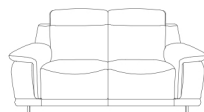

DIONISIO

105

95

150

H.SEDUTA	49 CM
P. SEDUTA	55 CM
H BRACCIO	62 CM
L BRACCIO	27 CM

3POSTI

190

2POSTI

168

POLTRONA

111

POLTRONA
RELAX

112

3POSTI 1BR.

164

2POSTI 1BR.