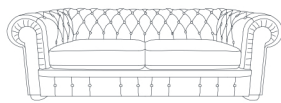

# CHESTER

H.SEDUTA	47 CM
P. SEDUTA	58 CM
H BRACCIO	75 CM
L BRACCIO	35 CM

3POSTI

232

2P MAXI

206

2POSTI

180

POLTRONA

128

3POSTI 1BR.

187

2P MAXI 1BR.

161

2POSTI 1BR.

135