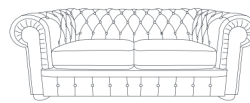

# CHESTER

H.SEDUTA	47 CM
P. SEDUTA	58 CM
H BRACCIO	75 CM
L BRACCIO	35 CM

3POSTI

232

2P MAXI

206

2POSTI

180

POLTRONA

128

3POSTI 1BR.

187

2P MAXI 1BR.

161

2POSTI 1BR.

135