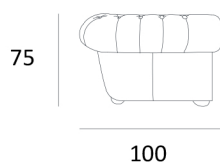

# CHESTER

H.SEDUTA	47 CM
P. SEDUTA	58 CM
H BRACCIO	75 CM
L BRACCIO	35 CM

3POSTI

232

2P MAXI

206

2POSTI

180

POLTRONA

128

3POSTI 1BR.

187

2P MAXI 1BR.

161

2POSTI 1BR.

135