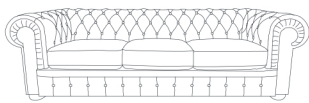

# CHESTER

H.SEDUTA	47 CM
P. SEDUTA	58 CM
H BRACCIO	75 CM
L BRACCIO	35 CM

3POSTI

232

2P MAXI

206

2POSTI

180

POLTRONA

128

3POSTI 1BR.

187

2P MAXI 1BR.

161

2POSTI 1BR.

135