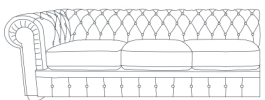

# CHESTER

H.SEDUTA	47 CM
P. SEDUTA	58 CM
H BRACCIO	75 CM
L BRACCIO	35 CM

3POSTI

232

2P MAXI

206

2POSTI

180

POLTRONA

128

3POSTI 1BR.

187

2P MAXI 1BR.

161

2POSTI 1BR.

135