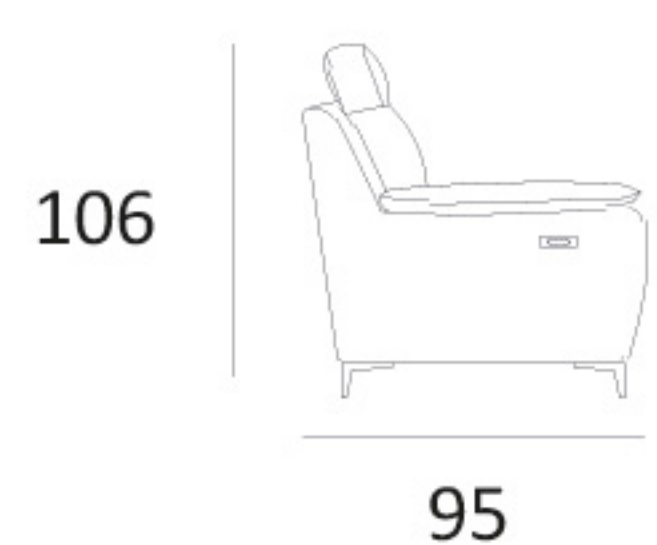

INFORMAZIONI TECNICHE

Struttura legno e derivati con molle greche.
Imbottitura seduta in poliuretano.
Imbottitura spalliera in fiocco siliconato.
Rivestimento pelli selezionate.
Rivestimento tessuti selezionati.
Cuscini di seduta non amovibili.
Non sfoderabile.
Cuscini ornamentali non inclusi.

DETTAGLI

Piedi in metallo h. 13,5cm

L BRACCIO | 25 CM