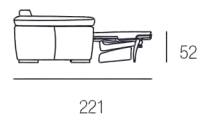

BUCANEVE

3 POSTI  220	2 POSTI  196	POLTRONA  132	3 POSTI 1 BR.  186	2 POSTI 1 BR.  162	3 POSTI S. BR.  152	2 POSTI S. BR.  128
POLTR. S. BR. ABB. AL 3P  76	POLTR. S. BR. ABB. AL 2P  64	POLTR. 1 BR. ABB. AL 3P  110	POLTR. 1 BR. ABB. AL 2P  98	POLTRONA CON SLITTA  132	POLTRONA 1 BR. ABB. 3P CON SLITTA  110	POLTRONA 1 BR. ABB. 2P CON SLITTA  98
POLTR. S. BR. ABB. 3P C. SLITTA  76	POLTR. S. BR. ABB. 2P C. SLITTA  64	POLTRONA RECLINER  132	POLTRONA 1 BR. RCL ABB. AL 3P  110	POLTRONA 1 BR. RCL ABB. AL 2P  98	POLTR. S. BR. RCL ABB. AL 3P  76	POLTR. S. BR. RCL ABB. AL 3P  64
3 POSTI PANCHETTA ESTRAIBILE  178 220	2 POSTI PANCHETTA ESTRAIBILE  178 196	3 POSTI 1 BR. PANCHETTA ESTRAIBILE  178 186	2 POSTI 1 BR. PANCHETTA ESTRAIBILE  178 162	3 POSTI S. BR. PANCHETTA ESTRAIBILE  178 152	2 POSTI S. BR. PANCHETTA ESTRAIBILE  178 128	BRACCIO DX/DX  34
CHAISE LONGUE ABB. AL 3P  178 110	CHAISE LONGUE ABB. AL 2P  178 98	CHAISE LONGUE CONTENITORE ABB. AL 3P  178 110	CHAISE LONGUE CONTENITORE ABB. AL 2P  178 98	POLTR. TERMINALE ABB. AL 3P CON E SENZA CONTENITORE  143	POLTR. TERMINALE ABB. AL 2P CON E SENZA CONTENITORE  131	ANGOLO CURVO ANGOLO SOUND  138
3 POSTI LETTO FAST  184	2 POSTI MAXI LETTO FAST  164	2 POSTI LETTO FAST  144	POLTRONA LETTO FAST  94	POUF 105 x 64 CON E SENZA CONTENITORE  105 64	POUF TERMINALE CON E SENZA CONTENITORE  105 64	ANGOLO QUADRO  108 108
MERIDIANA ABB. 3P CON E SENZA CONTENITORE  108 250	MERIDIANA ABB. 2P CON E SENZA CONTENITORE  108 238	POUF  57 57	POUF TONDO  102			

H. SEDUTA 47 CM
 P. SEDUTA 56 CM
 H. BRACCIO 59 CM
 L. BRACCIO 34 CM

SEAT H. 47 CM
 SEAT D. 56 CM
 ARM H. 60 CM
 ARM L. 29 CM

VERSIONE RECLINER
 RECLINER SYSTEM

VERSIONE SLITTA
 SLIDING SEAT SYSTEM

VERSIONE FAST
 FAST SYSTEM BED