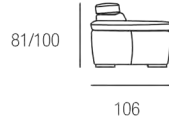

PRIMULA

3 POSTI	2 POSTI	POLTRONA	3 POSTI 1 BR.	2 POSTI 1 BR.	3 POSTI S. BR.	2 POSTI S. BR.
 222	 198	 134	 187	 163	 152	 128
POLTR. S. BR. ABB. AL 3P  76	POLTR. S. BR. ABB. AL 2P  64	POLTR. 1 BR. ABB. AL 3P  111	POLTR. 1 BR. ABB. AL 2P  99	POLTRONA CON SLITTA  134	POLTRONA 1 BR. ABB. 3P CON SLITTA  111	POLTRONA 1 BR. ABB. 2P CON SLITTA  99
POLTR. S. BR. ABB. 3P C. SLITTA  76	POLTR. S. BR. ABB. 2P C. SLITTA  64	POLTRONA RECLINER  134	POLTRONA 1 BR. RCL ABB. AL 3P  111	POLTRONA 1 BR. RCL ABB. AL 2P  99	POLTR. S. BR. RCL ABB. AL 3P  76	POLTR. S. BR. RCL ABB. AL 3P  64
3 POSTI PANCHETTA ESTRAIBILE  178 222	2 POSTI PANCHETTA ESTRAIBILE  178 198	3 POSTI 1 BR. PANCHETTA ESTRAIBILE  178 187	2 POSTI 1 BR. PANCHETTA ESTRAIBILE  178 163	3 POSTI S. BR. PANCHETTA ESTRAIBILE  178 152	2 POSTI S. BR. PANCHETTA ESTRAIBILE  178 128	BRACCIO DX/DX  35
CHAISE LONGUE ABB. AL 3P  178 111	CHAISE LONGUE ABB. AL 2P  178 99	CHAISE LONGUE CONTENITORE ABB. AL 3P  178 111	CHAISE LONGUE CONTENITORE ABB. AL 2P  178 99	POLTR. TERMINALE ABB. AL 3P CON E SENZA CONTENITORE  143	POLTR. TERMINALE ABB. AL 2P CON E SENZA CONTENITORE  131	ANGOLO CURVO ANGOLO SOUND  138
3 POSTI LETTO FAST  184	2 POSTI MAXI LETTO FAST  164	2 POSTI LETTO FAST  144	POLTRONA LETTO FAST  94	POUF 105 x 64 CON E SENZA CONTENITORE  105 64	POUF TERMINALE CON E SENZA CONTENITORE  105 64	ANGOLO QUADRO  108 108
MERIDIANA ABB. 3P CON E SENZA CONTENITORE  108 250	MERIDIANA ABB. 2P CON E SENZA CONTENITORE  108 238	POUF  57 57	POUF TONDO  102			

H. SEDUTA 47 CM
 P. SEDUTA 56 CM
 H. BRACCIO 56 CM
 L. BRACCIO 35 CM

SEAT H. 47 CM
 SEAT D. 56 CM
 ARM H. 56 CM
 ARM L. 35 CM

VERSIONE RECLINER
 RECLINER SYSTEM

VERSIONE SLITTA
 SLIDING SEAT SYSTEM

VERSIONE FAST
 FAST SYSTEM BED