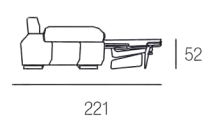

ORCHIDEA

3 POSTI	2 POSTI	POLTRONA	3 POSTI 1BR.	2 POSTI 1BR.	3 POSTI S. BR.	2 POSTI S. BR.
						
210	186	122	181	157	152	128
POLTR. S. BR. ABB. AL 3P	POLTR. S. BR. ABB. AL 2P	POLTR. 1 BR. ABB. AL 3P	POLTR. 1 BR. ABB. AL 2P	POLTRONA CON SLITTA	POLTRONA 1 BR. ABB. 3P CON SLITTA	POLTRONA 1 BR. ABB. 2P CON SLITTA
						
76	64	105	93	122	105	93
POLTR. S. BR. ABB. 3P C. SLITTA	POLTR. S. BR. ABB. 2P C. SLITTA	POLTRONA RECLINER	POLTRONA 1 BR. RCL ABB. AL 3P	POLTRONA 1 BR. RCL ABB. AL 2P	POLTR. S. BR. RCL ABB. AL 3P	POLTR. S. BR. RCL ABB. AL 3P
						
76	64	122	105	93	76	64
3 POSTI PANCETTA ESTRAIBILE	2 POSTI PANCETTA ESTRAIBILE	3 POSTI 1 BR. PANCETTA ESTRAIBILE	2 POSTI 1 BR. PANCETTA ESTRAIBILE	3 POSTI S. BR. PANCETTA ESTRAIBILE	2 POSTI S. BR. PANCETTA ESTRAIBILE	BRACCIO DX/DX
						
178	178	178	178	178	178	29
210	186	181	157	152	128	
CHAISE LONGUE ABB. AL 3P	CHAISE LONGUE ABB. AL 2P	CHAISE LONGUE CONTENTORE ABB. AL 3P	CHAISE LONGUE CONTENTORE ABB. AL 2P	POLTR. TERMINALE ABB. AL 3P CON E SENZA CONTENTORE	POLTR. TERMINALE ABB. AL 2P CON E SENZA CONTENTORE	ANGOLO CURVO ANGOLO SOUND
						
178	178	178	178			138
105	93	105	93	143	131	138
3 POSTI LETTO FAST	2 POSTI MAXI LETTO FAST	2 POSTI LETTO FAST	POLTRONA LETTO FAST	POUF 105 x 64 CON E SENZA CONTENTORE	POUF TERMINALE CON E SENZA CONTENTORE	ANGOLO QUADRO
						
184	164	144	94	105	105	108
184	164	144	94	64	64	108
MERIDIANA ABB. 3P CON E SENZA CONTENTORE	MERIDIANA ABB. 2P CON E SENZA CONTENTORE	MERIDIANA ABB. 2P CON E SENZA CONTENTORE		POUF	POUF TONDO	
						
108	108	108		57	102	
250	238	238		57	102	

H. SEDUTA 47 CM
 P. SEDUTA 56 CM
 H. BRACCIO 63 CM
 L. BRACCIO 29 CM

SEAT H. 47 CM
 SEAT D. 56 CM
 ARM H. 63 CM
 ARM L. 29 CM

VERSIONE RECLINER
 RECLINER SYSTEM

VERSIONE SLITTA
 SLIDING SEAT SYSTEM

VERSIONE FAST
 FAST SYSTEM BED