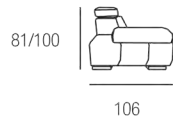

ORCHIDEA

3 POSTI	2 POSTI	POLTRONA	3 POSTI 1BR.	2 POSTI 1BR.	3 POSTI S. BR.	2 POSTI S. BR.
						
210	186	122	181	157	152	128
POLTR. S. BR. ABB. AL 3P	POLTR. S. BR. ABB. AL 2P	POLTR. 1 BR. ABB. AL 3P	POLTR. 1 BR. ABB. AL 2P	POLTRONA CON SLITTA	POLTRONA 1 BR. ABB. 3P CON SLITTA	POLTRONA 1 BR. ABB. 2P CON SLITTA
						
76	64	105	93	122	105	93
POLTR. S. BR. ABB. 3P C. SLITTA	POLTR. S. BR. ABB. 2P C. SLITTA	POLTRONA RECLINER	POLTRONA 1 BR. RCL ABB. AL 3P	POLTRONA 1 BR. RCL ABB. AL 2P	POLTR. S. BR. RCL ABB. AL 3P	POLTR. S. BR. RCL ABB. AL 3P
						
76	64	122	105	93	76	64
3 POSTI PANCETTA ESTRAIBILE	2 POSTI PANCETTA ESTRAIBILE	3 POSTI 1 BR. PANCETTA ESTRAIBILE	2 POSTI 1 BR. PANCETTA ESTRAIBILE	3 POSTI S. BR. PANCETTA ESTRAIBILE	2 POSTI S. BR. PANCETTA ESTRAIBILE	BRACCIO DX/DX
						
178	178	178	178	178	178	29
210	186	181	157	152	128	
CHAISE LONGUE ABB. AL 3P	CHAISE LONGUE ABB. AL 2P	CHAISE LONGUE CONTENTORE ABB. AL 3P	CHAISE LONGUE CONTENTORE ABB. AL 2P	POLTR. TERMINALE ABB. AL 3P CON E SENZA CONTENTORE	POLTR. TERMINALE ABB. AL 2P CON E SENZA CONTENTORE	ANGOLO CURVO ANGOLO SOUND
						
178	178	178	178			138
105	93	105	93	143	131	138
3 POSTI LETTO FAST	2 POSTI MAXI LETTO FAST	2 POSTI LETTO FAST	POLTRONA LETTO FAST	POUF 105 x 64 CON E SENZA CONTENTORE	POUF TERMINALE CON E SENZA CONTENTORE	ANGOLO QUADRO
						
184	164	144	94	105	105	108
184	164	144	94	64	64	108
MERIDIANA ABB. 3P CON E SENZA CONTENTORE	MERIDIANA ABB. 2P CON E SENZA CONTENTORE	MERIDIANA ABB. 2P CON E SENZA CONTENTORE		POUF	POUF TONDO	
						
108	108	108		57	102	
250	238	238		57	102	

H. SEDUTA 47 CM
 P. SEDUTA 56 CM
 H. BRACCIO 63 CM
 L. BRACCIO 29 CM

SEAT H. 47 CM
 SEAT D. 56 CM
 ARM H. 63 CM
 ARM L. 29 CM

VERSIONE RECLINER
 RECLINER SYSTEM

VERSIONE SLITTA
 SLIDING SEAT SYSTEM

VERSIONE FAST
 FAST SYSTEM BED