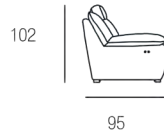

CUSCINO DI SEDUTA CON
MOLLEGGINI INSACCHETTATI

N.B.: LE VERSIONI RECLINER SONO MODULARI, VANNO COMPOSTE CON GLI ELEMENTI COMPONIBILI

ES. 3 POSTI 1 RELAX

POLTRONA 1 BR.
RELAX ABB. AL 3P

101

POLTRONA 1 BR.
ABB. AL 3P

101

ES. 3 POSTI 1 BRACCIO RELAX

POLTRONA 1 BR.
RELAX ABB. AL 3P

101

POLTRONA S. BR.
ABB. AL 3P

75

H. SEDUTA 47 CM
 P. SEDUTA 55 CM
 H. BRACCIO 60 CM
 L. BRACCIO 26 CM

SEAT H. 47 CM
 SEAT D. 55 CM
 ARM H. 60 CM
 ARM L. 26 CM

3 SEATER

202

2 SEATER

162

ARMCHAIR
RELAX ARMCHAIR

107

3 STR RAF/LAF

176