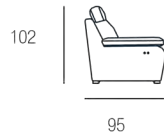

CUSCINO DI SEDUTA CON
MOLLEGGINI INSACCHETTATI

N.B.: LE VERSIONI RECLINER SONO MODULARI, VANNO COMPOSTE CON GLI ELEMENTI COMPONIBILI

ES. 3 POSTI 1 RELAX

POLTRONA 1 BR.
RELAX ABB. AL 3P

101

POLTRONA 1 BR.
ABB. AL 3P

101

ES. 3 POSTI 1 BRACCIO RELAX

POLTRONA 1 BR.
RELAX ABB. AL 3P

101

POLTRONA S. BR.
ABB. AL 3P

75

H. SEDUTA 47 CM
 P. SEDUTA 55 CM
 H. BRACCIO 60 CM
 L. BRACCIO 26 CM

SEAT H. 47 CM
 SEAT D. 55 CM
 ARM H. 60 CM
 ARM L. 26 CM

3 SEATER

202

2 SEATER

162

ARMCHAIR
RELAX ARMCHAIR

107

3 STR RAF/LAF

176