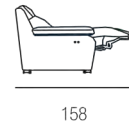

101

ES. 3 POSTI 1 BRACCIO RELAX

POLTRONA 1 BR.
RELAX ABB. AL 3P

101

POLTRONA S. BR.
ABB. AL 3P

75

H. SEDUTA 47 CM
 P. SEDUTA 55 CM
 H. BRACCIO 60 CM
 L. BRACCIO 26 CM

SEAT H. 47 CM
 SEAT D. 55 CM
 ARM H. 60 CM
 ARM L. 26 CM

3 SEATER

202

2 SEATER

162

ARMCHAIR
RELAX ARMCHAIR

107

3 STR RAF/LAF

176