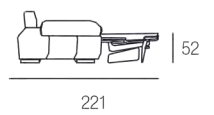

H. SEDUTA 47 CM
P. SEDUTA 56 CM
H. BRACCIO 56 CM
L. BRACCIO 34 CM

SEAT H. 47 CM
SEAT D. 56 CM
ARM H. 56 CM
ARM L. 34 CM

VERSIONE RECLINER
RECLINER SYSTEM

VERSIONE SLITTA
SLIDING SEAT SYSTEM

VERSIONE FAST
FAST SYSTEM BED

3 SEATER	2 SEATER	ARMCHAIR	3 SEATER RAF/LAF	2 SEATER RAF/LAF	3 SEATER NO ARMS	2 SEATER NO ARMS
 220	 196	 132	 186	 162	 152	 128
ARMLESS CHAIR FIT TO 3 STR 76	ARMLESS CHAIR FIT TO 2 STR 64	ARMCHAIR RAF/LAF FIT TO 3 STR 110	ARMCHAIR RAF/LAF FIT TO 2 STR 98	ARMCHAIR WITH SLIDING SEAT 132	ARMCHAIR RAF/LAF FIT TO 3 STR WITH SLIDING SEAT 110	ARMCHAIR RAF/LAF FIT TO 2 STR WITH SLIDING SEAT 98
ARMLESS CHAIR FIT TO 3 STR WITH SLIDING SEAT 76	ARMLESS CHAIR FIT TO 2 STR WITH SLIDING SEAT 64	RELAX ARMCHAIR 132	RELAX ARMCHAIR 1 ARM FIT TO 3 STR 110	RELAX ARMCHAIR 1 ARM FIT TO 2 STR 98	RELAX ARMLESS CHAIR FIT TO 3 STR 76	RELAX ARMLESS CHAIR FIT TO 2 STR 64
3 SEATER PULL-OUT BED 220	2 SEATER PULL-OUT BED 196	3 SEATER RAF/LAF PULL-OUT BED 186	2 SEATER RAF/LAF PULL-OUT BED 162	3 SEATER NO ARMS PULL-OUT BED 152	2 SEATER NO ARMS PULL-OUT BED 128	ARM 34
CHAISE LONGUE FIT TO 3 STR 178 110	CHAISE LONGUE FIT TO 2 STR 178 98	CHAISE LONGUE WITH STORAGE FIT TO 3 STR 178 110	CHAISE LONGUE WITH STORAGE FIT TO 2 STR 178 98	TERMINAL ARMCHAIR FIT TO 3 STR WITH/WITHOUT STORAGE 143	TERMINAL ARMCHAIR FIT TO 2 STR WITH/WITHOUT STORAGE 131	ROUNDED CORNER SOUND SYSTEM CORNER 138
3 SEATER FAST SYSTEM BED 184	2 SEATER MAXI FAST SYSTEM BED 164	2 SEATER FAST SYSTEM BED 144	ARMCHAIR FAST SYSTEM BED 94	FOOTSTOOL 105 x 64 WITH/WITHOUT STORAGE 105 64	TERMINAL FOOTSTOOL WITH/WITHOUT STORAGE 105 64	SQUARED CORNER 108
MERIDIAN FIT TO 3 STR WITH/WITHOUT STORAGE 108 250	MERIDIAN FIT TO 2 STR WITH/WITHOUT STORAGE 108 238	FOOTSTOOL 57 57	ROUNDED FOOTSTOOL 102