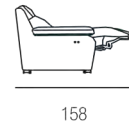

101

ES. 3 POSTI 1 BRACCIO RELAX

POLTRONA 1 BR.
RELAX ABB. AL 3P

101

POLTRONA S. BR.
ABB. AL 3P

75

H. SEDUTA 47 CM
 P. SEDUTA 55 CM
 H. BRACCIO 60 CM
 L. BRACCIO 26 CM

SEAT H. 47 CM
 SEAT D. 55 CM
 ARM H. 60 CM
 ARM L. 26 CM

3 SEATER

202

2 SEATER

162

ARMCHAIR
RELAX ARMCHAIR

107

RECLINER ARMCHAIR
RAF/LAF
FIT TO 3 STR MAXI

109