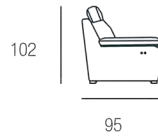

CUSCINO DI SEDUTA CON
MOLLEGGINI INSACCHETTATI

N.B.: LE VERSIONI RECLINER SONO MODULARI, VANNO COMPOSTE CON GLI ELEMENTI COMPONIBILI

ES. 3 POSTI 1 RELAX

POLTRONA 1 BR.
RELAX ABB. AL 3P

101

POLTRONA 1 BR.
ABB. AL 3P

101

ES. 3 POSTI 1 BRACCIO RELAX

POLTRONA 1 BR.
RELAX ABB. AL 3P

101

POLTRONA S. BR.
ABB. AL 3P

75

H. SEDUTA 47 CM
 P. SEDUTA 55 CM
 H. BRACCIO 60 CM
 L. BRACCIO 26 CM

SEAT H. 47 CM
 SEAT D. 55 CM
 ARM H. 60 CM
 ARM L. 26 CM

3 SEATER

202

2 SEATER

162

ARMCHAIR
RELAX ARMCHAIR

107

RECLINER ARMCHAIR
RAF/LAF
FIT TO 3 STR MAXI

109