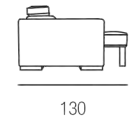

GLADIOLO

3 POSTI	2 POSTI	POLTRONA	3 POSTI 1BR.	2 POSTI 1BR.	3 POSTI S. BR.	2 POSTI S. BR.
210	186	122	181	157	152	128
POLTR. S. BR. ABB. AL 3P	POLTR. S. BR. ABB. AL 2P	POLTR. 1 BR. ABB. AL 3P	POLTR. 1 BR. ABB. AL 2P	POLTRONA CON SLITTA	POLTRONA 1 BR. ABB. 3P CON SLITTA	POLTRONA 1 BR. ABB. 2P CON SLITTA
76	64	105	93	122	105	93
POLTR. S. BR. ABB. 3P C. SLITTA	POLTR. S. BR. ABB. 2P C. SLITTA	POLTRONA RECLINER	POLTRONA 1 BR. RCL ABB. AL 3P	POLTRONA 1 BR. RCL ABB. AL 2P	POLTR. S. BR. RCL ABB. AL 3P	POLTR. S. BR. RCL ABB. AL 3P
76	64	122	105	93	76	64
3 POSTI PANCETTA ESTRAIBILE	2 POSTI PANCETTA ESTRAIBILE	3 POSTI 1 BR. PANCETTA ESTRAIBILE	2 POSTI 1 BR. PANCETTA ESTRAIBILE	3 POSTI S. BR. PANCETTA ESTRAIBILE	2 POSTI S. BR. PANCETTA ESTRAIBILE	BRACCIO DX/DX
178	178	178	178	178	178	29
210	186	181	157	152	128	
CHAISE LONGUE ABB. AL 3P	CHAISE LONGUE ABB. AL 2P	CHAISE LONGUE CONTENTORE ABB. AL 3P	CHAISE LONGUE CONTENTORE ABB. AL 2P	POLTR. TERMINALE ABB. AL 3P CON E SENZA CONTENTORE	POLTR. TERMINALE ABB. AL 2P CON E SENZA CONTENTORE	ANGOLO CURVO ANGOLO SOUND
178	178	178	178			138
105	93	105	93	143	131	138
3 POSTI LETTO FAST	2 POSTI MAXI LETTO FAST	2 POSTI LETTO FAST	POLTRONA LETTO FAST	POUF 105 x 64 CON E SENZA CONTENTORE	POUF TERMINALE CON E SENZA CONTENTORE	ANGOLO QUADRO
184	164	144	94	105	105	108
184	164	144	94	64	64	108
MERIDIANA ABB. 3P CON E SENZA CONTENTORE	MERIDIANA ABB. 2P CON E SENZA CONTENTORE	MERIDIANA ABB. 2P CON E SENZA CONTENTORE		POUF	POUF TONDO	
108	108	108		57	102	
250	238	238		57	102	

H. SEDUTA 47 CM
 P. SEDUTA 56 CM
 H. BRACCIO 63 CM
 L. BRACCIO 29 CM

SEAT H. 47 CM
 SEAT D. 56 CM
 ARM H. 63 CM
 ARM L. 29 CM

VERSIONE RECLINER
 RECLINER SYSTEM

VERSIONE SLITTA
 SLIDING SEAT SYSTEM

VERSIONE FAST
 FAST SYSTEM BED