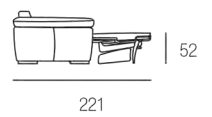

H. SEDUTA 47 CM
P. SEDUTA 56 CM
H. BRACCIO 58 CM
L. BRACCIO 28 CM

SEAT H. 47 CM
SEAT D. 56 CM
ARM H. 58 CM
ARM L. 28 CM

VERSIONE RECLINER
RECLINER SYSTEM

VERSIONE SLITTA
SLIDING SEAT SYSTEM

VERSIONE FAST
FAST SYSTEM BED

3 SEATER	2 SEATER	ARMCHAIR	3 SEATER RAF/LAF	2 SEATER RAF/LAF	3 SEATER NO ARMS	2 SEATER NO ARMS
 208	 184	 120	 180	 156	 152	 128
ARMLESS CHAIR FIT TO 3 STR 76	ARMLESS CHAIR FIT TO 2 STR 64	ARMCHAIR RAF/LAF FIT TO 3 STR 104	ARMCHAIR RAF/LAF FIT TO 2 STR 92	ARMCHAIR WITH SLIDING SEAT 120	ARMCHAIR RAF/LAF FIT TO 3 STR WITH SLIDING SEAT 104	ARMCHAIR RAF/LAF FIT TO 2 STR WITH SLIDING SEAT 92
ARMLESS CHAIR FIT TO 3 STR WITH SLIDING SEAT 76	ARMLESS CHAIR FIT TO 2 STR WITH SLIDING SEAT 64	RELAX ARMCHAIR 120	RELAX ARMCHAIR 1 ARM FIT TO 3 STR 104	RELAX ARMCHAIR 1 ARM FIT TO 2 STR 92	RELAX ARMLESS CHAIR FIT TO 3 STR 76	RELAX ARMLESS CHAIR FIT TO 2 STR 64
3 SEATER PULL-OUT BED 208	2 SEATER PULL-OUT BED 184	3 SEATER RAF/LAF PULL-OUT BED 180	2 SEATER RAF/LAF PULL-OUT BED 156	3 SEATER NO ARMS PULL-OUT BED 152	2 SEATER NO ARMS PULL-OUT BED 128	ARM 28
CHAISE LONGUE FIT TO 3 STR 178	CHAISE LONGUE FIT TO 2 STR 178	CHAISE LONGUE WITH STORAGE FIT TO 3 STR 178	CHAISE LONGUE WITH STORAGE FIT TO 2 STR 178	TERMINAL ARMCHAIR FIT TO 3 STR WITH/WITHOUT STORAGE 143	TERMINAL ARMCHAIR FIT TO 2 STR WITH/WITHOUT STORAGE 131	ARM 28
3 SEATER FAST SYSTEM BED 184	2 SEATER MAXI FAST SYSTEM BED 164	2 SEATER FAST SYSTEM BED 144	ARMCHAIR FAST SYSTEM BED 94	FOOTSTOOL 105 x 64 WITH/WITHOUT STORAGE 105	TERMINAL FOOTSTOOL WITH/WITHOUT STORAGE 105	ARM 28
MERIDIAN FIT TO 3 STR WITH/WITHOUT STORAGE 108	MERIDIAN FIT TO 2 STR WITH/WITHOUT STORAGE 108	MERIDIAN FIT TO 3 STR WITH/WITHOUT STORAGE 108	MERIDIAN FIT TO 2 STR WITH/WITHOUT STORAGE 108	FOOTSTOOL 57	ROUNDED FOOTSTOOL 57	ARM 28
250	238	108	108	57	102	108