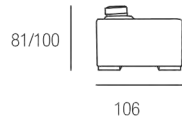

H. SEDUTA 47 CM
P. SEDUTA 56 CM
H. BRACCIO 60 CM
L. BRACCIO 21 CM

SEAT H. 47 CM
SEAT D. 56 CM
ARM H. 60 CM
ARM L. 21 CM

VERSIONE RECLINER
RECLINER SYSTEM

VERSIONE SLITTA
SLIDING SEAT SYSTEM

VERSIONE FAST
FAST SYSTEM BED