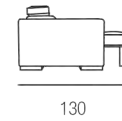

H. SEDUTA 47 CM
P. SEDUTA 56 CM
H. BRACCIO 60 CM
L. BRACCIO 21 CM

SEAT H. 47 CM
SEAT D. 56 CM
ARM H. 60 CM
ARM L. 21 CM

VERSIONE RECLINER
RECLINER SYSTEM

VERSIONE SLITTA
SLIDING SEAT SYSTEM

VERSIONE FAST
FAST SYSTEM BED