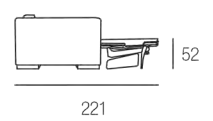

H. SEDUTA 47 CM
P. SEDUTA 56 CM
H. BRACCIO 60 CM
L. BRACCIO 21 CM

SEAT H. 47 CM
SEAT D. 56 CM
ARM H. 60 CM
ARM L. 21 CM

VERSIONE RECLINER
RECLINER SYSTEM

VERSIONE SLITTA
SLIDING SEAT SYSTEM

VERSIONE FAST
FAST SYSTEM BED