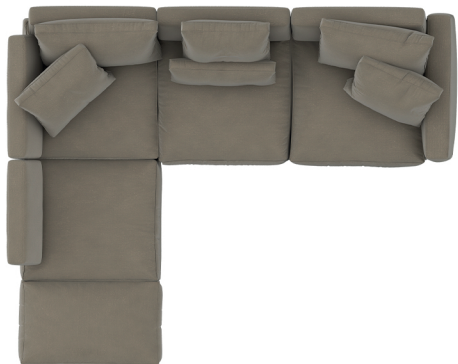

# POLTRONE e DIVANI

Il divano del cambiamento.

3 SEDUTE

2 SEDUTE

CHAISE LONGUE SX

CHAISE LONGUE DX

MERIDIANA SX

MERIDIANA DX

MODELLO \_\_\_\_\_

COL. PIEDE \_\_\_\_\_

DISTRIBUZIONE COLORI DIVANO :

\_\_\_\_\_

\_\_\_\_\_

CLIENTE \_\_\_\_\_

DATA \_\_\_\_\_

FIRMA \_\_\_\_\_