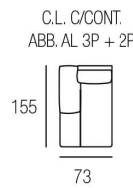

■ Sandalo

Lavanda

H. SEDUTA 49 CM
 P. SEDUTA 56 CM
 H. BRACCIO 61 CM
 L. BRACCIO 18 CM

SEDUTA IN DENSITÀ 35 x KG.
 CON SOSPENSIONE A MOLLE
 GRECHE

PIEDINI DISPONIBILI IN LEGNO DI COLORE CILIEGIO / WENGÈ / GRIGIO

Sandalo

H. SEDUTA 47 CM
 P. SEDUTA 53 CM
 H. BRACCIO 68 CM
 L. BRACCIO 25 CM

SEDUTA IN DENSITÀ 35 x KG.
 CON SOSPENSIONE A MOLLE
 GRECHE

PIEDINI DISPONIBILI IN LEGNO DI COLORE CILIEGIO / WENGÈ / GRIGIO

Classic Family

■ Leonardo

■ Botticelli

■ Bernini

Leonardo

H. SEDUTA 49 CM
 P. SEDUTA 54 CM
 H. BRACCIO 66 CM
 L. BRACCIO 25 CM

SEDUTA IN DENSITÀ
 35 x KG. CON
 SOSPENSIONE A
 MOLLE GRECHE

PIEDINI DISPONIBILI IN LEGNO DI COLORE CILIEGIO / WENGÈ / GRIGIO

Botticelli

H. SEDUTA 49 CM
 P. SEDUTA 54 CM
 H. BRACCIO 66 CM
 L. BRACCIO 25 CM

SEDUTA IN DENSITÀ
 35 x KG. CON
 SOSPENSIONE A
 MOLLE GRECHE

PIEDINI DISPONIBILI IN LEGNO DI COLORE CILIEGIO / WENGÈ / GRIGIO