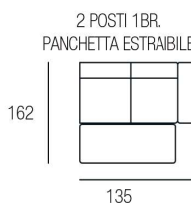

■ Sandalo

Lavanda

H. SEDUTA 49 CM
 P. SEDUTA 56 CM
 H. BRACCIO 61 CM
 L. BRACCIO 18 CM

SEDUTA IN DENSITÀ 35 x KG.
 CON SOSPENSIONE A MOLLE
 GRECHE

PIEDINI DISPONIBILI IN LEGNO DI COLORE CILIEGIO / WENGÈ / GRIGIO

Sandalo

H. SEDUTA 47 CM
 P. SEDUTA 53 CM
 H. BRACCIO 68 CM
 L. BRACCIO 25 CM

SEDUTA IN DENSITÀ 35 x KG.
 CON SOSPENSIONE A MOLLE
 GRECHE

PIEDINI DISPONIBILI IN LEGNO DI COLORE CILIEGIO / WENGÈ / GRIGIO

Classic Family

■ Leonardo

■ Botticelli

■ Bernini

Leonardo

H. SEDUTA 49 CM
 P. SEDUTA 54 CM
 H. BRACCIO 66 CM
 L. BRACCIO 25 CM

SEDUTA IN DENSITÀ
 35 x KG. CON
 SOSPENSIONE A
 MOLLE GRECHE

PIEDINI DISPONIBILI IN LEGNO DI COLORE CILIEGIO / WENGÈ / GRIGIO

Botticelli

H. SEDUTA 49 CM
 P. SEDUTA 54 CM
 H. BRACCIO 66 CM
 L. BRACCIO 25 CM

SEDUTA IN DENSITÀ
 35 x KG. CON
 SOSPENSIONE A
 MOLLE GRECHE

PIEDINI DISPONIBILI IN LEGNO DI COLORE CILIEGIO / WENGÈ / GRIGIO