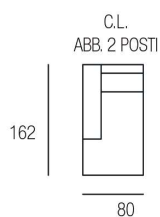

Sandalo

H. SEDUTA 47 CM
 P. SEDUTA 53 CM
 H. BRACCIO 68 CM
 L. BRACCIO 25 CM

SEDUTA IN DENSITÀ 35 x KG.
 CON SOSPENSIONE A MOLLE
 GRECHE

PIEDINI DISPONIBILI IN LEGNO DI COLORE CILIEGIO / WENGÈ / GRIGIO

Classic Family

■ Leonardo

■ Botticelli

■ Bernini

Leonardo

H. SEDUTA 49 CM
 P. SEDUTA 54 CM
 H. BRACCIO 66 CM
 L. BRACCIO 25 CM

SEDUTA IN DENSITÀ
 35 x KG. CON
 SOSPENSIONE A
 MOLLE GRECHE

PIEDINI DISPONIBILI IN LEGNO DI COLORE CILIEGIO / WENGÈ / GRIGIO

Botticelli

H. SEDUTA 49 CM
 P. SEDUTA 54 CM
 H. BRACCIO 66 CM
 L. BRACCIO 25 CM

SEDUTA IN DENSITÀ
 35 x KG. CON
 SOSPENSIONE A
 MOLLE GRECHE

PIEDINI DISPONIBILI IN LEGNO DI COLORE CILIEGIO / WENGÈ / GRIGIO

Bernini

H. SEDUTA 49 CM
 P. SEDUTA 54 CM
 H. BRACCIO 63 CM
 L. BRACCIO 26 CM

3 POSTI
 3 POSTI 1 RCL
 3 POSTI 2 RCL

200

2 POSTI
 2 POSTI 1 RCL
 2 POSTI 2 RCL

160

POLTRONA
 POLTRONA RCL

105