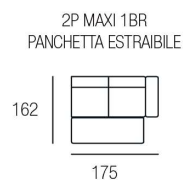

■ Sandalo

Lavanda

H. SEDUTA 49 CM
 P. SEDUTA 56 CM
 H. BRACCIO 61 CM
 L. BRACCIO 18 CM

SEDUTA IN DENSITÀ 35 x KG.
 CON SOSPENSIONE A MOLLE
 GRECHE

PIEDINI DISPONIBILI IN LEGNO DI COLORE CILIEGIO / WENGÈ / GRIGIO

Sandalo

H. SEDUTA 47 CM
 P. SEDUTA 53 CM
 H. BRACCIO 68 CM
 L. BRACCIO 25 CM

SEDUTA IN DENSITÀ 35 x KG.
 CON SOSPENSIONE A MOLLE
 GRECHE

PIEDINI DISPONIBILI IN LEGNO DI COLORE CILIEGIO / WENGÈ / GRIGIO

Classic Family

■ Leonardo

■ Botticelli

■ Bernini

Leonardo

H. SEDUTA 49 CM
 P. SEDUTA 54 CM
 H. BRACCIO 66 CM
 L. BRACCIO 25 CM

SEDUTA IN DENSITÀ
 35 x KG. CON
 SOSPENSIONE A
 MOLLE GRECHE

PIEDINI DISPONIBILI IN LEGNO DI COLORE CILIEGIO / WENGÈ / GRIGIO

Botticelli

H. SEDUTA 49 CM
 P. SEDUTA 54 CM
 H. BRACCIO 66 CM
 L. BRACCIO 25 CM

SEDUTA IN DENSITÀ
 35 x KG. CON
 SOSPENSIONE A
 MOLLE GRECHE

PIEDINI DISPONIBILI IN LEGNO DI COLORE CILIEGIO / WENGÈ / GRIGIO