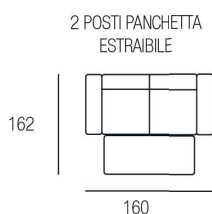

■ Sandalo

Lavanda

H. SEDUTA 49 CM
 P. SEDUTA 56 CM
 H. BRACCIO 61 CM
 L. BRACCIO 18 CM

SEDUTA IN DENSITÀ 35 x KG.
 CON SOSPENSIONE A MOLLE
 GRECHE

PIEDINI DISPONIBILI IN LEGNO DI COLORE CILIEGIO / WENGÈ / GRIGIO

Sandalo

H. SEDUTA 47 CM
 P. SEDUTA 53 CM
 H. BRACCIO 68 CM
 L. BRACCIO 25 CM

SEDUTA IN DENSITÀ 35 x KG.
 CON SOSPENSIONE A MOLLE
 GRECHE

PIEDINI DISPONIBILI IN LEGNO DI COLORE CILIEGIO / WENGÈ / GRIGIO

Classic Family

■ Leonardo

■ Botticelli

■ Bernini

Leonardo

H. SEDUTA 49 CM
 P. SEDUTA 54 CM
 H. BRACCIO 66 CM
 L. BRACCIO 25 CM

SEDUTA IN DENSITÀ
 35 x KG. CON
 SOSPENSIONE A
 MOLLE GRECHE

PIEDINI DISPONIBILI IN LEGNO DI COLORE CILIEGIO / WENGÈ / GRIGIO

Botticelli

H. SEDUTA 49 CM
 P. SEDUTA 54 CM
 H. BRACCIO 66 CM
 L. BRACCIO 25 CM

SEDUTA IN DENSITÀ
 35 x KG. CON
 SOSPENSIONE A
 MOLLE GRECHE

PIEDINI DISPONIBILI IN LEGNO DI COLORE CILIEGIO / WENGÈ / GRIGIO