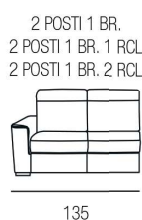

■ Sandalo

Lavanda

H. SEDUTA 49 CM
 P. SEDUTA 56 CM
 H. BRACCIO 61 CM
 L. BRACCIO 18 CM

SEDUTA IN DENSITÀ 35 x KG.
 CON SOSPENSIONE A MOLLE
 GRECHE

PIEDINI DISPONIBILI IN LEGNO DI COLORE CILIEGIO / WENGÈ / GRIGIO

Sandalo

H. SEDUTA 47 CM
 P. SEDUTA 53 CM
 H. BRACCIO 68 CM
 L. BRACCIO 25 CM

SEDUTA IN DENSITÀ 35 x KG.
 CON SOSPENSIONE A MOLLE
 GRECHE

PIEDINI DISPONIBILI IN LEGNO DI COLORE CILIEGIO / WENGÈ / GRIGIO

Classic Family

■ Leonardo

■ Botticelli

■ Bernini

Leonardo

H. SEDUTA 49 CM
 P. SEDUTA 54 CM
 H. BRACCIO 66 CM
 L. BRACCIO 25 CM

SEDUTA IN DENSITÀ
 35 x KG. CON
 SOSPENSIONE A
 MOLLE GRECHE

PIEDINI DISPONIBILI IN LEGNO DI COLORE CILIEGIO / WENGÈ / GRIGIO

Botticelli

H. SEDUTA 49 CM
 P. SEDUTA 54 CM
 H. BRACCIO 66 CM
 L. BRACCIO 25 CM

SEDUTA IN DENSITÀ
 35 x KG. CON
 SOSPENSIONE A
 MOLLE GRECHE

PIEDINI DISPONIBILI IN LEGNO DI COLORE CILIEGIO / WENGÈ / GRIGIO