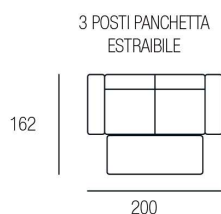

■ Sandalo

Lavanda

H. SEDUTA 49 CM
 P. SEDUTA 56 CM
 H. BRACCIO 61 CM
 L. BRACCIO 18 CM

SEDUTA IN DENSITÀ 35 x KG.
 CON SOSPENSIONE A MOLLE
 GRECHE

PIEDINI DISPONIBILI IN LEGNO DI COLORE CILIEGIO / WENGÈ / GRIGIO

Sandalo

H. SEDUTA 47 CM
 P. SEDUTA 53 CM
 H. BRACCIO 68 CM
 L. BRACCIO 25 CM

SEDUTA IN DENSITÀ 35 x KG.
 CON SOSPENSIONE A MOLLE
 GRECHE

PIEDINI DISPONIBILI IN LEGNO DI COLORE CILIEGIO / WENGÈ / GRIGIO

Classic Family

■ Leonardo

■ Botticelli

■ Bernini

Leonardo

H. SEDUTA 49 CM
 P. SEDUTA 54 CM
 H. BRACCIO 66 CM
 L. BRACCIO 25 CM

SEDUTA IN DENSITÀ
 35 x KG. CON
 SOSPENSIONE A
 MOLLE GRECHE

PIEDINI DISPONIBILI IN LEGNO DI COLORE CILIEGIO / WENGÈ / GRIGIO

Botticelli

H. SEDUTA 49 CM
 P. SEDUTA 54 CM
 H. BRACCIO 66 CM
 L. BRACCIO 25 CM

SEDUTA IN DENSITÀ
 35 x KG. CON
 SOSPENSIONE A
 MOLLE GRECHE

PIEDINI DISPONIBILI IN LEGNO DI COLORE CILIEGIO / WENGÈ / GRIGIO