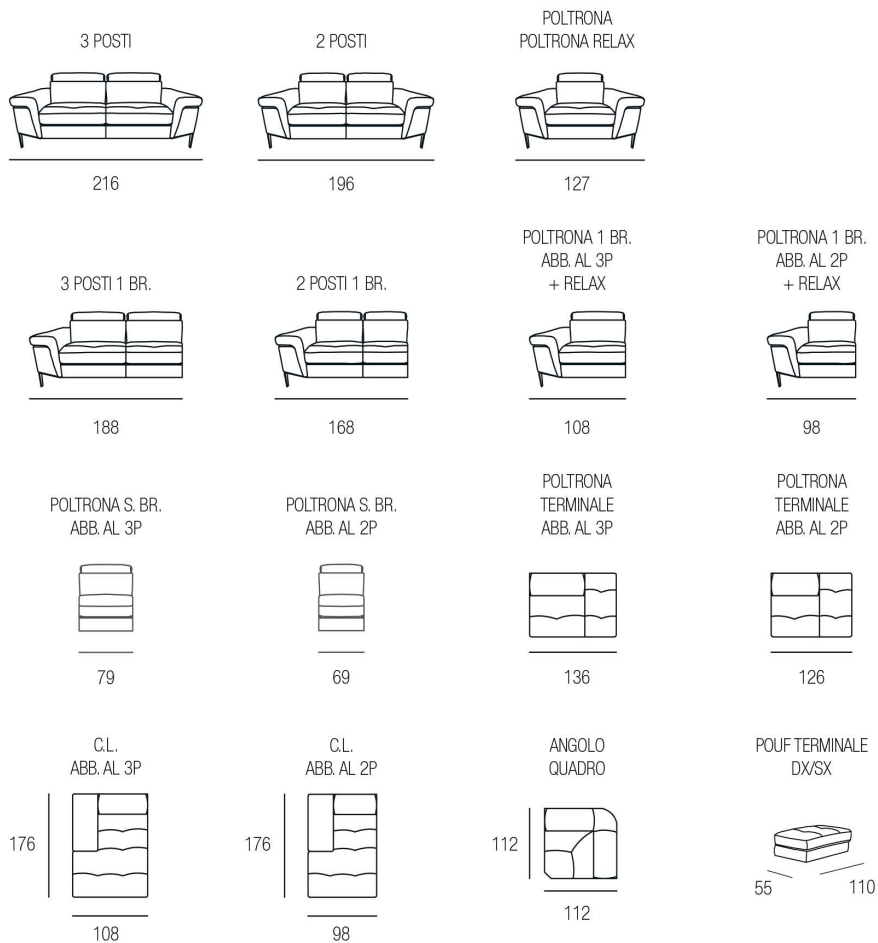

POLTRONA 1 BR.
ABB. AL 2P
+ RELAX

82

POLTRONA S. BR.
ABB. AL 3P

79

POLTRONA S. BR.
ABB. AL 2P

69

POLTRONA
TERMINALE
ABB. AL 3P

136

POLTRONA
TERMINALE
ABB. AL 2P

126

POUF TERMINALE
DX/SX

H. SEDUTA 47 CM
P. SEDUTA 59 CM
H. BRACCIO 61 CM
L. BRACCIO 13 CM

Agata

H. SEDUTA 47 CM
 P. SEDUTA 59 CM
 H. BRACCIO 61 CM
 L. BRACCIO 24 CM

Zaffiro

H. SEDUTA 47 CM
 P. SEDUTA 59 CM
 H. BRACCIO 59 CM
 L. BRACCIO 29 CM

Comfort Family

- Mondrian
- Magritte
- Matisse
- Miro'

Mondrian

H. SEDUTA 47 CM
 P. SEDUTA 55 CM
 H. BRACCIO 60 CM
 L. BRACCIO 26 CM

3 POSTI

202

2 POSTI

162