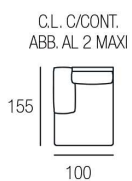

■ Sandalo

Lavanda

H. SEDUTA 49 CM
 P. SEDUTA 56 CM
 H. BRACCIO 61 CM
 L. BRACCIO 18 CM

SEDUTA IN DENSITÀ 35 x KG.
 CON SOSPENSIONE A MOLLE
 GRECHE

PIEDINI DISPONIBILI IN LEGNO DI COLORE CILIEGIO / WENGÈ / GRIGIO

Sandalo

H. SEDUTA 47 CM
 P. SEDUTA 53 CM
 H. BRACCIO 68 CM
 L. BRACCIO 25 CM

SEDUTA IN DENSITÀ 35 x KG.
 CON SOSPENSIONE A MOLLE
 GRECHE

PIEDINI DISPONIBILI IN LEGNO DI COLORE CILIEGIO / WENGÈ / GRIGIO

Classic Family

■ Leonardo

■ Botticelli

■ Bernini

Leonardo

H. SEDUTA 49 CM
 P. SEDUTA 54 CM
 H. BRACCIO 66 CM
 L. BRACCIO 25 CM

SEDUTA IN DENSITÀ
 35 x KG. CON
 SOSPENSIONE A
 MOLLE GRECHE

PIEDINI DISPONIBILI IN LEGNO DI COLORE CILIEGIO / WENGÈ / GRIGIO

Botticelli

H. SEDUTA 49 CM
 P. SEDUTA 54 CM
 H. BRACCIO 66 CM
 L. BRACCIO 25 CM

SEDUTA IN DENSITÀ
 35 x KG. CON
 SOSPENSIONE A
 MOLLE GRECHE

PIEDINI DISPONIBILI IN LEGNO DI COLORE CILIEGIO / WENGÈ / GRIGIO