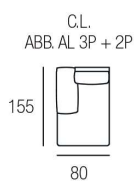

■ Sandalo

Lavanda

H. SEDUTA 49 CM
 P. SEDUTA 56 CM
 H. BRACCIO 61 CM
 L. BRACCIO 18 CM

SEDUTA IN DENSITÀ 35 x KG.
 CON SOSPENSIONE A MOLLE
 GRECHE

PIEDINI DISPONIBILI IN LEGNO DI COLORE CILIEGIO / WENGÈ / GRIGIO

Sandalo

H. SEDUTA 47 CM
 P. SEDUTA 53 CM
 H. BRACCIO 68 CM
 L. BRACCIO 25 CM

SEDUTA IN DENSITÀ 35 x KG.
 CON SOSPENSIONE A MOLLE
 GRECHE

PIEDINI DISPONIBILI IN LEGNO DI COLORE CILIEGIO / WENGÈ / GRIGIO

Classic Family

■ Leonardo

■ Botticelli

■ Bernini

Leonardo

H. SEDUTA 49 CM
 P. SEDUTA 54 CM
 H. BRACCIO 66 CM
 L. BRACCIO 25 CM

SEDUTA IN DENSITÀ
 35 x KG. CON
 SOSPENSIONE A
 MOLLE GRECHE

PIEDINI DISPONIBILI IN LEGNO DI COLORE CILIEGIO / WENGÈ / GRIGIO

Botticelli

H. SEDUTA 49 CM
 P. SEDUTA 54 CM
 H. BRACCIO 66 CM
 L. BRACCIO 25 CM

SEDUTA IN DENSITÀ
 35 x KG. CON
 SOSPENSIONE A
 MOLLE GRECHE

PIEDINI DISPONIBILI IN LEGNO DI COLORE CILIEGIO / WENGÈ / GRIGIO