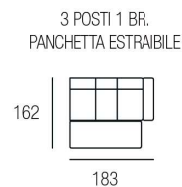

■ Sandalo

Lavanda

H. SEDUTA 49 CM
 P. SEDUTA 56 CM
 H. BRACCIO 61 CM
 L. BRACCIO 18 CM

SEDUTA IN DENSITÀ 35 x KG.
 CON SOSPENSIONE A MOLLE
 GRECHE

PIEDINI DISPONIBILI IN LEGNO DI COLORE CILIEGIO / WENGÈ / GRIGIO

■ Leonardo

■ Botticelli

■ Bernini

Leonardo

H. SEDUTA 49 CM
 P. SEDUTA 54 CM
 H. BRACCIO 66 CM
 L. BRACCIO 25 CM

SEDUTA IN DENSITÀ
 35 x KG. CON
 SOSPENSIONE A
 MOLLE GRECHE

PIEDINI DISPONIBILI IN LEGNO DI COLORE CILIEGIO / WENGÈ / GRIGIO