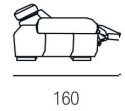

3 POSTI 220	2 POSTI 196	POLTRONA 132	3 POSTI 1 BR. 186	2 POSTI 1 BR. 162	3 POSTI S. BR. 152	2 POSTI S. BR. 128
POLTR. S. BR. ABB. AL 3P 76	POLTR. S. BR. ABB. AL 2P 64	POLTR. 1 BR. ABB. AL 3P 110	POLTR. 1 BR. ABB. AL 2P 98	POLTRONA CON SLITTA 132	POLTRONA 1 BR. ABB. 3P CON SLITTA 110	POLTRONA 1 BR. ABB. 2P CON SLITTA 98
POLTR. S. BR. ABB. 3P C. SLITTA 76	POLTR. S. BR. ABB. 2P C. SLITTA 64	POLTRONA RECLINER 132	POLTRONA 1 BR. RCL ABB. AL 3P 110	POLTRONA 1 BR. RCL ABB. AL 2P 98	POLTR. S. BR. RCL ABB. AL 3P 76	POLTR. S. BR. RCL ABB. AL 3P 64
3 POSTI PANCHETTA ESTRAIBILE 178 220	2 POSTI PANCHETTA ESTRAIBILE 178 196	3 POSTI 1 BR. PANCHETTA ESTRAIBILE 178 186	2 POSTI 1 BR. PANCHETTA ESTRAIBILE 178 162	3 POSTI S. BR. PANCHETTA ESTRAIBILE 178 152	2 POSTI S. BR. PANCHETTA ESTRAIBILE 178 128	BRACCIO DX/DX 34
CHAISE LONGUE ABB. AL 3P 178 110	CHAISE LONGUE ABB. AL 2P 178 98	CHAISE LONGUE CONTENITORE ABB. AL 3P 178 110	CHAISE LONGUE CONTENITORE ABB. AL 2P 178 98	POLTR. TERMINALE ABB. AL 3P CON E SENZA CONTENITORE 143	POLTR. TERMINALE ABB. AL 2P CON E SENZA CONTENITORE 131	ANGOLO C.JRVO ANGOLO SDUND 138 136
3 POSTI LETTO FAST 184	2 POSTI MAXI LETTO FAST 164	2 POSTI LETTO FAST 144	POLTRONA LETTO FAST 94	POUF 105 x 64 CON E SENZA CONTENITORE 105 64	POUF TERMINALE CON E SENZA CONTENITORE 105 64	ANGOLO QUADRO 108 108
MERIDIANA ABB. 3P CON E SENZA CONTENITORE 108 250	MERIDIANA ABB. 2P CON E SENZA CONTENITORE 108 238	POUF 57 57	POUF TONDO 102