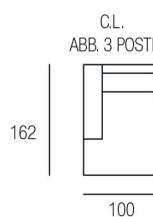

Sandalo

H. SEDUTA 47 CM
 P. SEDUTA 53 CM
 H. BRACCIO 68 CM
 L. BRACCIO 25 CM

SEDUTA IN DENSITÀ 35 x KG.
 CON SOSPENSIONE A MOLLE
 GRECHE

PIEDINI DISPONIBILI IN LEGNO DI COLORE CILIEGIO / WENGÈ / GRIGIO

Classic Family

■ Leonardo

■ Botticelli

■ Bernini

Leonardo

H. SEDUTA 49 CM
 P. SEDUTA 54 CM
 H. BRACCIO 66 CM
 L. BRACCIO 25 CM

SEDUTA IN DENSITÀ
 35 x KG. CON
 SOSPENSIONE A
 MOLLE GRECHE

PIEDINI DISPONIBILI IN LEGNO DI COLORE CILIEGIO / WENGÈ / GRIGIO

Botticelli

H. SEDUTA 49 CM
 P. SEDUTA 54 CM
 H. BRACCIO 66 CM
 L. BRACCIO 25 CM

SEDUTA IN DENSITÀ
 35 x KG. CON
 SOSPENSIONE A
 MOLLE GRECHE

PIEDINI DISPONIBILI IN LEGNO DI COLORE CILIEGIO / WENGÈ / GRIGIO

Bernini

H. SEDUTA 49 CM
 P. SEDUTA 54 CM
 H. BRACCIO 63 CM
 L. BRACCIO 26 CM

3 POSTI
 3 POSTI 1 RCL
 3 POSTI 2 RCL

200

2 POSTI
 2 POSTI 1 RCL
 2 POSTI 2 RCL

160

POLTRONA
 POLTRONA RCL

105