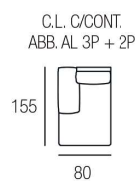

■ Sandalo

Lavanda

H. SEDUTA 49 CM
 P. SEDUTA 56 CM
 H. BRACCIO 61 CM
 L. BRACCIO 18 CM

SEDUTA IN DENSITÀ 35 x KG.
 CON SOSPENSIONE A MOLLE
 GRECHE

PIEDINI DISPONIBILI IN LEGNO DI COLORE CILIEGIO / WENGÈ / GRIGIO

Sandalo

H. SEDUTA 47 CM
 P. SEDUTA 53 CM
 H. BRACCIO 68 CM
 L. BRACCIO 25 CM

SEDUTA IN DENSITÀ 35 x KG.
 CON SOSPENSIONE A MOLLE
 GRECHE

PIEDINI DISPONIBILI IN LEGNO DI COLORE CILIEGIO / WENGÈ / GRIGIO

Classic Family

■ Leonardo

■ Botticelli

■ Bernini

Leonardo

H. SEDUTA 49 CM
 P. SEDUTA 54 CM
 H. BRACCIO 66 CM
 L. BRACCIO 25 CM

SEDUTA IN DENSITÀ
 35 x KG. CON
 SOSPENSIONE A
 MOLLE GRECHE

PIEDINI DISPONIBILI IN LEGNO DI COLORE CILIEGIO / WENGÈ / GRIGIO

Botticelli

H. SEDUTA 49 CM
 P. SEDUTA 54 CM
 H. BRACCIO 66 CM
 L. BRACCIO 25 CM

SEDUTA IN DENSITÀ
 35 x KG. CON
 SOSPENSIONE A
 MOLLE GRECHE

PIEDINI DISPONIBILI IN LEGNO DI COLORE CILIEGIO / WENGÈ / GRIGIO