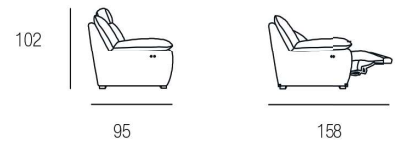

POLTRONA 1 BR.
ABB. AL 2P
+ RELAX

82

POLTRONA S. BR.
ABB. AL 3P

79

POLTRONA S. BR.
ABB. AL 2P

69

POLTRONA
TERMINALE
ABB. AL 3P

136

POLTRONA
TERMINALE
ABB. AL 2P

126

POUF TERMINALE
DX/SX

H. SEDUTA 47 CM
P. SEDUTA 59 CM
H. BRACCIO 61 CM
L. BRACCIO 13 CM

Agata

H. SEDUTA 47 CM
 P. SEDUTA 59 CM
 H. BRACCIO 61 CM
 L. BRACCIO 24 CM

Zaffiro

H. SEDUTA 47 CM
 P. SEDUTA 59 CM
 H. BRACCIO 59 CM
 L. BRACCIO 29 CM

Comfort Family

- Mondrian
- Magritte
- Matisse
- Miro'

Mondrian

H. SEDUTA 47 CM
 P. SEDUTA 55 CM
 H. BRACCIO 60 CM
 L. BRACCIO 26 CM

3 POSTI

202

2 POSTI

162