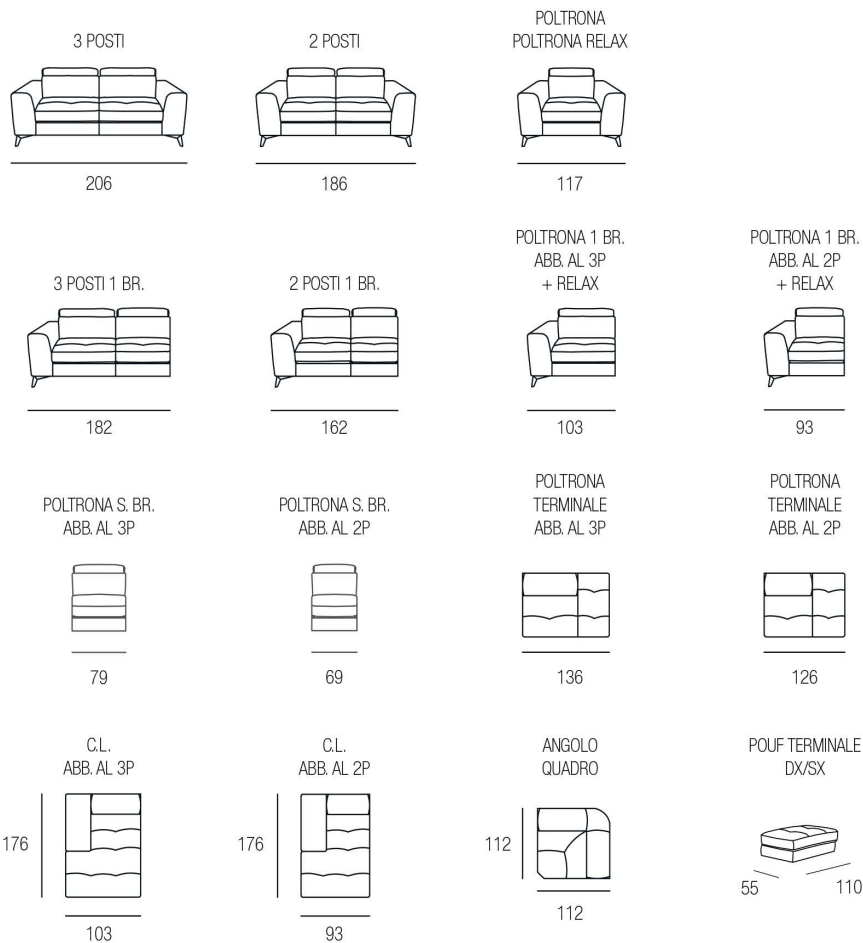

POLTRONA 1 BR.
ABB. AL 2P
+ RELAX

82

POLTRONA S. BR.
ABB. AL 3P

79

POLTRONA S. BR.
ABB. AL 2P

69

POLTRONA
TERMINALE
ABB. AL 3P

136

POLTRONA
TERMINALE
ABB. AL 2P

126

POUF TERMINALE
DX/SX

H. SEDUTA 47 CM
P. SEDUTA 59 CM
H. BRACCIO 61 CM
L. BRACCIO 13 CM

Agata

H. SEDUTA 47 CM
 P. SEDUTA 59 CM
 H. BRACCIO 61 CM
 L. BRACCIO 24 CM

Zaffiro

H. SEDUTA 47 CM
 P. SEDUTA 59 CM
 H. BRACCIO 59 CM
 L. BRACCIO 29 CM

Comfort Family

- Mondrian
- Magritte
- Matisse
- Miro'

Mondrian

H. SEDUTA 47 CM
 P. SEDUTA 55 CM
 H. BRACCIO 60 CM
 L. BRACCIO 26 CM

3 POSTI

202

2 POSTI

162