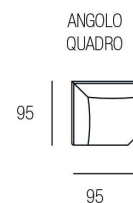

■ Sandalo

Lavanda

H. SEDUTA 49 CM
 P. SEDUTA 56 CM
 H. BRACCIO 61 CM
 L. BRACCIO 18 CM

SEDUTA IN DENSITÀ 35 x KG.
 CON SOSPENSIONE A MOLLE
 GRECHE

PIEDINI DISPONIBILI IN LEGNO DI COLORE CILIEGIO / WENGÈ / GRIGIO

Sandalo

H. SEDUTA 47 CM
 P. SEDUTA 53 CM
 H. BRACCIO 68 CM
 L. BRACCIO 25 CM

SEDUTA IN DENSITÀ 35 x KG.
 CON SOSPENSIONE A MOLLE
 GRECHE

PIEDINI DISPONIBILI IN LEGNO DI COLORE CILIEGIO / WENGÈ / GRIGIO

Classic Family

■ Leonardo

■ Botticelli

■ Bernini

Leonardo

H. SEDUTA 49 CM
 P. SEDUTA 54 CM
 H. BRACCIO 66 CM
 L. BRACCIO 25 CM

SEDUTA IN DENSITÀ
 35 x KG. CON
 SOSPENSIONE A
 MOLLE GRECHE

PIEDINI DISPONIBILI IN LEGNO DI COLORE CILIEGIO / WENGÈ / GRIGIO

Botticelli

H. SEDUTA 49 CM
 P. SEDUTA 54 CM
 H. BRACCIO 66 CM
 L. BRACCIO 25 CM

SEDUTA IN DENSITÀ
 35 x KG. CON
 SOSPENSIONE A
 MOLLE GRECHE

PIEDINI DISPONIBILI IN LEGNO DI COLORE CILIEGIO / WENGÈ / GRIGIO