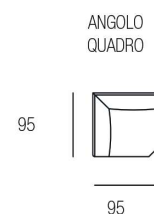

■ Sandalo

Lavanda

H. SEDUTA 49 CM
 P. SEDUTA 56 CM
 H. BRACCIO 61 CM
 L. BRACCIO 18 CM

SEDUTA IN DENSITÀ 35 x KG.
 CON SOSPENSIONE A MOLLE
 GRECHE

PIEDINI DISPONIBILI IN LEGNO DI COLORE CILIEGIO / WENGÈ / GRIGIO

Sandalo

H. SEDUTA 47 CM
 P. SEDUTA 53 CM
 H. BRACCIO 68 CM
 L. BRACCIO 25 CM

SEDUTA IN DENSITÀ 35 x KG.
 CON SOSPENSIONE A MOLLE
 GRECHE

PIEDINI DISPONIBILI IN LEGNO DI COLORE CILIEGIO / WENGÈ / GRIGIO

Classic Family

■ Leonardo

■ Botticelli

■ Bernini

Leonardo

H. SEDUTA 49 CM
 P. SEDUTA 54 CM
 H. BRACCIO 66 CM
 L. BRACCIO 25 CM

SEDUTA IN DENSITÀ
 35 x KG. CON
 SOSPENSIONE A
 MOLLE GRECHE

PIEDINI DISPONIBILI IN LEGNO DI COLORE CILIEGIO / WENGÈ / GRIGIO

Botticelli

H. SEDUTA 49 CM
 P. SEDUTA 54 CM
 H. BRACCIO 66 CM
 L. BRACCIO 25 CM

SEDUTA IN DENSITÀ
 35 x KG. CON
 SOSPENSIONE A
 MOLLE GRECHE

PIEDINI DISPONIBILI IN LEGNO DI COLORE CILIEGIO / WENGÈ / GRIGIO