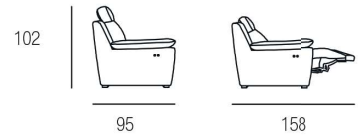

POLTRONA 1 BR.
 RELAX ABB. AL 3P

101

POLTRONA 1 BR.
 ABB. AL 3P

101

ES. 3 POSTI 1 BRACCIO RELAX

POLTRONA 1 BR.
 RELAX ABB. AL 3P

101

POLTRONA S. BR.
 ABB. AL 3P

75

Magritte

H. SEDUTA 47 CM
 P. SEDUTA 55 CM
 H. BRACCIO 60 CM
 L. BRACCIO 26 CM

3 POSTI

202

2 POSTI

162

POLTRONA