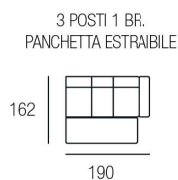

■ Sandalo

Lavanda

H. SEDUTA 49 CM
 P. SEDUTA 56 CM
 H. BRACCIO 61 CM
 L. BRACCIO 18 CM

SEDUTA IN DENSITÀ 35 x KG.
 CON SOSPENSIONE A MOLLE
 GRECHE

PIEDINI DISPONIBILI IN LEGNO DI COLORE CILIEGIO / WENGÈ / GRIGIO

Sandalo

H. SEDUTA 47 CM
 P. SEDUTA 53 CM
 H. BRACCIO 68 CM
 L. BRACCIO 25 CM

SEDUTA IN DENSITÀ 35 x KG.
 CON SOSPENSIONE A MOLLE
 GRECHE

PIEDINI DISPONIBILI IN LEGNO DI COLORE CILIEGIO / WENGÈ / GRIGIO

Classic Family

■ Leonardo

■ Botticelli

■ Bernini

Leonardo

H. SEDUTA 49 CM
 P. SEDUTA 54 CM
 H. BRACCIO 66 CM
 L. BRACCIO 25 CM

SEDUTA IN DENSITÀ
 35 x KG. CON
 SOSPENSIONE A
 MOLLE GRECHE

PIEDINI DISPONIBILI IN LEGNO DI COLORE CILIEGIO / WENGÈ / GRIGIO