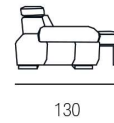

3 POSTI 220	2 POSTI 196	POLTRONA 132	3 POSTI 1 BR. 186	2 POSTI 1 BR. 162	3 POSTI S. BR. 152	2 POSTI S. BR. 128
POLTR. S. BR. ABB. AL 3P 76	POLTR. S. BR. ABB. AL 2P 64	POLTR. 1 BR. ABB. AL 3P 110	POLTR. 1 BR. ABB. AL 2P 98	POLTRONA CON SLITTA 132	POLTRONA 1 BR. ABB. 3P CON SLITTA 110	POLTRONA 1 BR. ABB. 2P CON SLITTA 98
POLTR. S. BR. ABB. 3P C. SLITTA 76	POLTR. S. BR. ABB. 2P C. SLITTA 64	POLTRONA RECLINER 132	POLTRONA 1 BR. RCL ABB. AL 3P 110	POLTRONA 1 BR. RCL ABB. AL 2P 98	POLTR. S. BR. RCL ABB. AL 3P 76	POLTR. S. BR. RCL ABB. AL 3P 64
3 POSTI PANCHETTA ESTRAIBILE 178 220	2 POSTI PANCHETTA ESTRAIBILE 178 196	3 POSTI 1 BR. PANCHETTA ESTRAIBILE 178 186	2 POSTI 1 BR. PANCHETTA ESTRAIBILE 178 162	3 POSTI S. BR. PANCHETTA ESTRAIBILE 178 152	2 POSTI S. BR. PANCHETTA ESTRAIBILE 178 128	BRACCIO DX/DX 34
CHAISE LONGUE ABB. AL 3P 178 110	CHAISE LONGUE ABB. AL 2P 178 98	CHAISE LONGUE CONTENITORE ABB. AL 3P 178 110	CHAISE LONGUE CONTENITORE ABB. AL 2P 178 98	POLTR. TERMINALE ABB. AL 3P CON E SENZA CONTENITORE 143	POLTR. TERMINALE ABB. AL 2P CON E SENZA CONTENITORE 131	ANGOLO C.JRVO ANGOLO SDUND 138 136
3 POSTI LETTO FAST 184	2 POSTI MAXI LETTO FAST 164	2 POSTI LETTO FAST 144	POLTRONA LETTO FAST 94	POUF 105 x 64 CON E SENZA CONTENITORE 105 64	POUF TERMINALE CON E SENZA CONTENITORE 105 64	ANGOLO QUADRO 108 108
MERIDIANA ABB. 3P CON E SENZA CONTENITORE 108 250	MERIDIANA ABB. 2P CON E SENZA CONTENITORE 108 238	POUF 57 57	POUF TONDO 102