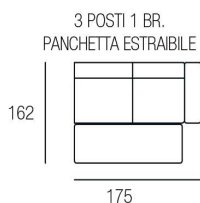

■ Sandalo

Lavanda

H. SEDUTA 49 CM
 P. SEDUTA 56 CM
 H. BRACCIO 61 CM
 L. BRACCIO 18 CM

SEDUTA IN DENSITÀ 35 x KG.
 CON SOSPENSIONE A MOLLE
 GRECHE

PIEDINI DISPONIBILI IN LEGNO DI COLORE CILIEGIO / WENGÈ / GRIGIO

Sandalo

H. SEDUTA 47 CM
 P. SEDUTA 53 CM
 H. BRACCIO 68 CM
 L. BRACCIO 25 CM

SEDUTA IN DENSITÀ 35 x KG.
 CON SOSPENSIONE A MOLLE
 GRECHE

PIEDINI DISPONIBILI IN LEGNO DI COLORE CILIEGIO / WENGÈ / GRIGIO

Classic Family

■ Leonardo

■ Botticelli

■ Bernini

Leonardo

H. SEDUTA 49 CM
 P. SEDUTA 54 CM
 H. BRACCIO 66 CM
 L. BRACCIO 25 CM

SEDUTA IN DENSITÀ
 35 x KG. CON
 SOSPENSIONE A
 MOLLE GRECHE

PIEDINI DISPONIBILI IN LEGNO DI COLORE CILIEGIO / WENGÈ / GRIGIO

Botticelli

H. SEDUTA 49 CM
 P. SEDUTA 54 CM
 H. BRACCIO 66 CM
 L. BRACCIO 25 CM

SEDUTA IN DENSITÀ
 35 x KG. CON
 SOSPENSIONE A
 MOLLE GRECHE

PIEDINI DISPONIBILI IN LEGNO DI COLORE CILIEGIO / WENGÈ / GRIGIO