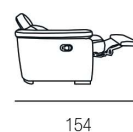

PIEDINI DISPONIBILI IN LEGNO DI COLORE CILIEGIO / WENGÈ / GRIGIO