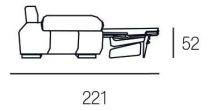

3 POSTI 220	2 POSTI 196	POLTRONA 132	3 POSTI 1 BR. 186	2 POSTI 1 BR. 162	3 POSTI S. BR. 152	2 POSTI S. BR. 128
POLTR. S. BR. ABB. AL 3P 76	POLTR. S. BR. ABB. AL 2P 64	POLTR. 1 BR. ABB. AL 3P 110	POLTR. 1 BR. ABB. AL 2P 98	POLTRONA CON SLITTA 132	POLTRONA 1 BR. ABB. 3P CON SLITTA 110	POLTRONA 1 BR. ABB. 2P CON SLITTA 98
POLTR. S. BR. ABB. 3P C. SLITTA 76	POLTR. S. BR. ABB. 2P C. SLITTA 64	POLTRONA RECLINER 132	POLTRONA 1 BR. RCL ABB. AL 3P 110	POLTRONA 1 BR. RCL ABB. AL 2P 98	POLTR. S. BR. RCL ABB. AL 3P 76	POLTR. S. BR. RCL ABB. AL 3P 64
3 POSTI PANCHETTA ESTRAIBILE 178 220	2 POSTI PANCHETTA ESTRAIBILE 178 196	3 POSTI 1 BR. PANCHETTA ESTRAIBILE 178 186	2 POSTI 1 BR. PANCHETTA ESTRAIBILE 178 162	3 POSTI S. BR. PANCHETTA ESTRAIBILE 178 152	2 POSTI S. BR. PANCHETTA ESTRAIBILE 178 128	BRACCIO DX/DX 34
CHAISE LONGUE ABB. AL 3P 178 110	CHAISE LONGUE ABB. AL 2P 178 98	CHAISE LONGUE CONTENITORE ABB. AL 3P 178 110	CHAISE LONGUE CONTENITORE ABB. AL 2P 178 98	POLTR. TERMINALE ABB. AL 3P CON E SENZA CONTENITORE 143	POLTR. TERMINALE ABB. AL 2P CON E SENZA CONTENITORE 131	ANGOLO C.JRVO ANGOLO SDUND 138 136
3 POSTI LETTO FAST 184	2 POSTI MAXI LETTO FAST 164	2 POSTI LETTO FAST 144	POLTRONA LETTO FAST 94	POUF 105 x 64 CON E SENZA CONTENITORE 105 64	POUF TERMINALE CON E SENZA CONTENITORE 105 64	ANGOLO QUADRO 108 108
MERIDIANA ABB. 3P CON E SENZA CONTENITORE 108 250	MERIDIANA ABB. 2P CON E SENZA CONTENITORE 108 238	POUF 57 57	POUF TONDO 102