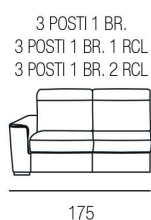

■ Sandalo

Lavanda

H. SEDUTA 49 CM
 P. SEDUTA 56 CM
 H. BRACCIO 61 CM
 L. BRACCIO 18 CM

SEDUTA IN DENSITÀ 35 x KG.
 CON SOSPENSIONE A MOLLE
 GRECHE

PIEDINI DISPONIBILI IN LEGNO DI COLORE CILIEGIO / WENGÈ / GRIGIO

Sandalo

H. SEDUTA 47 CM
 P. SEDUTA 53 CM
 H. BRACCIO 68 CM
 L. BRACCIO 25 CM

SEDUTA IN DENSITÀ 35 x KG.
 CON SOSPENSIONE A MOLLE
 GRECHE

PIEDINI DISPONIBILI IN LEGNO DI COLORE CILIEGIO / WENGÈ / GRIGIO

Classic Family

■ Leonardo

■ Botticelli

■ Bernini

Leonardo

H. SEDUTA 49 CM
 P. SEDUTA 54 CM
 H. BRACCIO 66 CM
 L. BRACCIO 25 CM

SEDUTA IN DENSITÀ
 35 x KG. CON
 SOSPENSIONE A
 MOLLE GRECHE

PIEDINI DISPONIBILI IN LEGNO DI COLORE CILIEGIO / WENGÈ / GRIGIO

Botticelli

H. SEDUTA 49 CM
 P. SEDUTA 54 CM
 H. BRACCIO 66 CM
 L. BRACCIO 25 CM

SEDUTA IN DENSITÀ
 35 x KG. CON
 SOSPENSIONE A
 MOLLE GRECHE

PIEDINI DISPONIBILI IN LEGNO DI COLORE CILIEGIO / WENGÈ / GRIGIO