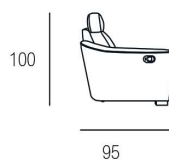

■ Sandalo

Lavanda

H. SEDUTA 49 CM
 P. SEDUTA 56 CM
 H. BRACCIO 61 CM
 L. BRACCIO 18 CM

SEDUTA IN DENSITÀ 35 x KG.
 CON SOSPENSIONE A MOLLE
 GRECHE

PIEDINI DISPONIBILI IN LEGNO DI COLORE CILIEGIO / WENGÈ / GRIGIO

Sandalo

H. SEDUTA 47 CM
 P. SEDUTA 53 CM
 H. BRACCIO 68 CM
 L. BRACCIO 25 CM

SEDUTA IN DENSITÀ 35 x KG.
 CON SOSPENSIONE A MOLLE
 GRECHE

PIEDINI DISPONIBILI IN LEGNO DI COLORE CILIEGIO / WENGÈ / GRIGIO

Classic Family