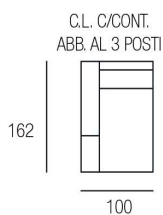

■ Sandalo

Lavanda

H. SEDUTA 49 CM
 P. SEDUTA 56 CM
 H. BRACCIO 61 CM
 L. BRACCIO 18 CM

SEDUTA IN DENSITÀ 35 x KG.
 CON SOSPENSIONE A MOLLE
 GRECHE

PIEDINI DISPONIBILI IN LEGNO DI COLORE CILIEGIO / WENGÈ / GRIGIO

Sandalo

H. SEDUTA 47 CM
 P. SEDUTA 53 CM
 H. BRACCIO 68 CM
 L. BRACCIO 25 CM

SEDUTA IN DENSITÀ 35 x KG.
 CON SOSPENSIONE A MOLLE
 GRECHE

PIEDINI DISPONIBILI IN LEGNO DI COLORE CILIEGIO / WENGÈ / GRIGIO

Classic Family

■ Leonardo

■ Botticelli

■ Bernini

Leonardo

H. SEDUTA 49 CM
 P. SEDUTA 54 CM
 H. BRACCIO 66 CM
 L. BRACCIO 25 CM

SEDUTA IN DENSITÀ
 35 x KG. CON
 SOSPENSIONE A
 MOLLE GRECHE

PIEDINI DISPONIBILI IN LEGNO DI COLORE CILIEGIO / WENGÈ / GRIGIO

Botticelli

H. SEDUTA 49 CM
 P. SEDUTA 54 CM
 H. BRACCIO 66 CM
 L. BRACCIO 25 CM

SEDUTA IN DENSITÀ
 35 x KG. CON
 SOSPENSIONE A
 MOLLE GRECHE

PIEDINI DISPONIBILI IN LEGNO DI COLORE CILIEGIO / WENGÈ / GRIGIO