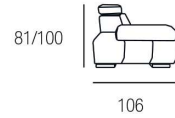

3 POSTI 220	2 POSTI 196	POLTRONA 132	3 POSTI 1 BR. 186	2 POSTI 1 BR. 162	3 POSTI S. BR. 152	2 POSTI S. BR. 128
POLTR. S. BR. ABB. AL 3P 76	POLTR. S. BR. ABB. AL 2P 64	POLTR. 1 BR. ABB. AL 3P 110	POLTR. 1 BR. ABB. AL 2P 98	POLTRONA CON SLITTA 132	POLTRONA 1 BR. ABB. 3P CON SLITTA 110	POLTRONA 1 BR. ABB. 2P CON SLITTA 98
POLTR. S. BR. ABB. 3P C. SLITTA 76	POLTR. S. BR. ABB. 2P C. SLITTA 64	POLTRONA RECLINER 132	POLTRONA 1 BR. RCL ABB. AL 3P 110	POLTRONA 1 BR. RCL ABB. AL 2P 98	POLTR. S. BR. RCL ABB. AL 3P 76	POLTR. S. BR. RCL ABB. AL 3P 64
3 POSTI PANCHETTA ESTRAIBILE 178 220	2 POSTI PANCHETTA ESTRAIBILE 178 196	3 POSTI 1 BR. PANCHETTA ESTRAIBILE 178 186	2 POSTI 1 BR. PANCHETTA ESTRAIBILE 178 162	3 POSTI S. BR. PANCHETTA ESTRAIBILE 178 152	2 POSTI S. BR. PANCHETTA ESTRAIBILE 178 128	BRACCIO DX/DX 34
CHAISE LONGUE ABB. AL 3P 178 110	CHAISE LONGUE ABB. AL 2P 178 98	CHAISE LONGUE CONTENITORE ABB. AL 3P 178 110	CHAISE LONGUE CONTENITORE ABB. AL 2P 178 98	POLTR. TERMINALE ABB. AL 3P CON E SENZA CONTENITORE 143	POLTR. TERMINALE ABB. AL 2P CON E SENZA CONTENITORE 131	ANGOLO C.JRVO ANGOLO SDUND 138 136
3 POSTI LETTO FAST 184	2 POSTI MAXI LETTO FAST 164	2 POSTI LETTO FAST 144	POLTRONA LETTO FAST 94	POUF 105 x 64 CON E SENZA CONTENITORE 105 64	POUF TERMINALE CON E SENZA CONTENITORE 105 64	ANGOLO QUADRO 108 108
MERIDIANA ABB. 3P CON E SENZA CONTENITORE 108 250	MERIDIANA ABB. 2P CON E SENZA CONTENITORE 108 238	POUF 57 57	POUF TONDO 102