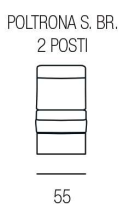

Sandalo

H. SEDUTA 47 CM
 P. SEDUTA 53 CM
 H. BRACCIO 68 CM
 L. BRACCIO 25 CM

SEDUTA IN DENSITÀ 35 x KG.
 CON SOSPENSIONE A MOLLE
 GRECHE

PIEDINI DISPONIBILI IN LEGNO DI COLORE CILIEGIO / WENGÈ / GRIGIO

Classic Family

■ Leonardo

■ Botticelli

■ Bernini

Leonardo

H. SEDUTA 49 CM
 P. SEDUTA 54 CM
 H. BRACCIO 66 CM
 L. BRACCIO 25 CM

SEDUTA IN DENSITÀ
 35 x KG. CON
 SOSPENSIONE A
 MOLLE GRECHE

PIEDINI DISPONIBILI IN LEGNO DI COLORE CILIEGIO / WENGÈ / GRIGIO

Botticelli

H. SEDUTA 49 CM
 P. SEDUTA 54 CM
 H. BRACCIO 66 CM
 L. BRACCIO 25 CM

SEDUTA IN DENSITÀ
 35 x KG. CON
 SOSPENSIONE A
 MOLLE GRECHE

PIEDINI DISPONIBILI IN LEGNO DI COLORE CILIEGIO / WENGÈ / GRIGIO