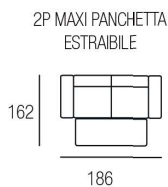

■ Sandalo

Lavanda

H. SEDUTA 49 CM
 P. SEDUTA 56 CM
 H. BRACCIO 61 CM
 L. BRACCIO 18 CM

SEDUTA IN DENSITÀ 35 x KG.
 CON SOSPENSIONE A MOLLE
 GRECHE

PIEDINI DISPONIBILI IN LEGNO DI COLORE CILIEGIO / WENGÈ / GRIGIO

■ Leonardo

■ Botticelli

■ Bernini

Leonardo

H. SEDUTA 49 CM
 P. SEDUTA 54 CM
 H. BRACCIO 66 CM
 L. BRACCIO 25 CM

SEDUTA IN DENSITÀ
 35 x KG. CON
 SOSPENSIONE A
 MOLLE GRECHE

PIEDINI DISPONIBILI IN LEGNO DI COLORE CILIEGIO / WENGÈ / GRIGIO