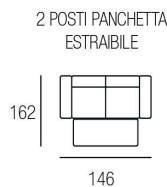

■ Sandalo

Lavanda

H. SEDUTA 49 CM
 P. SEDUTA 56 CM
 H. BRACCIO 61 CM
 L. BRACCIO 18 CM

SEDUTA IN DENSITÀ 35 x KG.
 CON SOSPENSIONE A MOLLE
 GRECHE

PIEDINI DISPONIBILI IN LEGNO DI COLORE CILIEGIO / WENGÈ / GRIGIO

■ Leonardo

■ Botticelli

■ Bernini

Leonardo

H. SEDUTA 49 CM
 P. SEDUTA 54 CM
 H. BRACCIO 66 CM
 L. BRACCIO 25 CM

SEDUTA IN DENSITÀ
 35 x KG. CON
 SOSPENSIONE A
 MOLLE GRECHE

PIEDINI DISPONIBILI IN LEGNO DI COLORE CILIEGIO / WENGÈ / GRIGIO