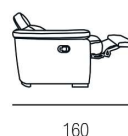

Sandalo

H. SEDUTA 47 CM
 P. SEDUTA 53 CM
 H. BRACCIO 68 CM
 L. BRACCIO 25 CM

SEDUTA IN DENSITÀ 35 x KG.
 CON SOSPENSIONE A MOLLE
 GRECHE

PIEDINI DISPONIBILI IN LEGNO DI COLORE CILIEGIO / WENGÈ / GRIGIO

Classic Family

■ Leonardo

■ Botticelli

■ Bernini

Leonardo

H. SEDUTA 49 CM
 P. SEDUTA 54 CM
 H. BRACCIO 66 CM
 L. BRACCIO 25 CM

SEDUTA IN DENSITÀ
 35 x KG. CON
 SOSPENSIONE A
 MOLLE GRECHE

PIEDINI DISPONIBILI IN LEGNO DI COLORE CILIEGIO / WENGÈ / GRIGIO

Botticelli

H. SEDUTA 49 CM
 P. SEDUTA 54 CM
 H. BRACCIO 66 CM
 L. BRACCIO 25 CM

SEDUTA IN DENSITÀ
 35 x KG. CON
 SOSPENSIONE A
 MOLLE GRECHE

PIEDINI DISPONIBILI IN LEGNO DI COLORE CILIEGIO / WENGÈ / GRIGIO