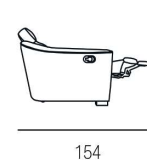

■ Sandalo

Lavanda

H. SEDUTA 49 CM
 P. SEDUTA 56 CM
 H. BRACCIO 61 CM
 L. BRACCIO 18 CM

SEDUTA IN DENSITÀ 35 x KG.
 CON SOSPENSIONE A MOLLE
 GRECHE

PIEDINI DISPONIBILI IN LEGNO DI COLORE CILIEGIO / WENGÈ / GRIGIO

Sandalo

H. SEDUTA 47 CM
 P. SEDUTA 53 CM
 H. BRACCIO 68 CM
 L. BRACCIO 25 CM

SEDUTA IN DENSITÀ 35 x KG.
 CON SOSPENSIONE A MOLLE
 GRECHE

PIEDINI DISPONIBILI IN LEGNO DI COLORE CILIEGIO / WENGÈ / GRIGIO

Classic Family