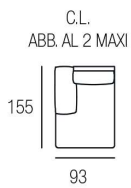

■ Sandalo

Lavanda

H. SEDUTA 49 CM
 P. SEDUTA 56 CM
 H. BRACCIO 61 CM
 L. BRACCIO 18 CM

SEDUTA IN DENSITÀ 35 x KG.
 CON SOSPENSIONE A MOLLE
 GRECHE

PIEDINI DISPONIBILI IN LEGNO DI COLORE CILIEGIO / WENGÈ / GRIGIO

Sandalo

H. SEDUTA 47 CM
 P. SEDUTA 53 CM
 H. BRACCIO 68 CM
 L. BRACCIO 25 CM

SEDUTA IN DENSITÀ 35 x KG.
 CON SOSPENSIONE A MOLLE
 GRECHE

PIEDINI DISPONIBILI IN LEGNO DI COLORE CILIEGIO / WENGÈ / GRIGIO

Classic Family

■ Leonardo

■ Botticelli

■ Bernini

Leonardo

H. SEDUTA 49 CM
 P. SEDUTA 54 CM
 H. BRACCIO 66 CM
 L. BRACCIO 25 CM

SEDUTA IN DENSITÀ
 35 x KG. CON
 SOSPENSIONE A
 MOLLE GRECHE

PIEDINI DISPONIBILI IN LEGNO DI COLORE CILIEGIO / WENGÈ / GRIGIO

Botticelli

H. SEDUTA 49 CM
 P. SEDUTA 54 CM
 H. BRACCIO 66 CM
 L. BRACCIO 25 CM

SEDUTA IN DENSITÀ
 35 x KG. CON
 SOSPENSIONE A
 MOLLE GRECHE

PIEDINI DISPONIBILI IN LEGNO DI COLORE CILIEGIO / WENGÈ / GRIGIO