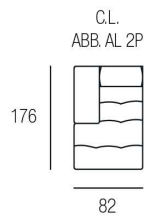

Diamond Family

■ Smeraldo

■ Ambra

■ Agata

■ Zaffiro

Smeraldo

H. SEDUTA 47 CM
 P. SEDUTA 59 CM
 H. BRACCIO 61 CM
 L. BRACCIO 29 CM

Ambra

184

164

POLTRONA
POLTRONA RELAX

95

171

151

POLTRONA 1 BR.
ABB. AL 3P
+ RELAX

92

POLTRONA 1 BR.
ABB. AL 2P
+ RELAX

82

POLTRONA S. BR.
ABB. AL 3P

79

POLTRONA S. BR.
ABB. AL 2P

69

POLTRONA
TERMINALE
ABB. AL 3P

136

POLTRONA
TERMINALE
ABB. AL 2P

126

POUF TERMINALE
DX/SX

H. SEDUTA 47 CM
P. SEDUTA 59 CM
H. BRACCIO 61 CM
L. BRACCIO 13 CM

Agata

H. SEDUTA 47 CM
 P. SEDUTA 59 CM
 H. BRACCIO 61 CM
 L. BRACCIO 24 CM

Zaffiro

H. SEDUTA 47 CM
 P. SEDUTA 59 CM
 H. BRACCIO 59 CM
 L. BRACCIO 29 CM