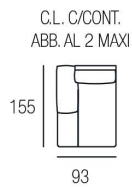

■ Sandalo

Lavanda

H. SEDUTA 49 CM
 P. SEDUTA 56 CM
 H. BRACCIO 61 CM
 L. BRACCIO 18 CM

SEDUTA IN DENSITÀ 35 x KG.
 CON SOSPENSIONE A MOLLE
 GRECHE

PIEDINI DISPONIBILI IN LEGNO DI COLORE CILIEGIO / WENGÈ / GRIGIO

Sandalo

H. SEDUTA 47 CM
 P. SEDUTA 53 CM
 H. BRACCIO 68 CM
 L. BRACCIO 25 CM

SEDUTA IN DENSITÀ 35 x KG.
 CON SOSPENSIONE A MOLLE
 GRECHE

PIEDINI DISPONIBILI IN LEGNO DI COLORE CILIEGIO / WENGÈ / GRIGIO

Classic Family

■ Leonardo

■ Botticelli

■ Bernini

Leonardo

H. SEDUTA 49 CM
 P. SEDUTA 54 CM
 H. BRACCIO 66 CM
 L. BRACCIO 25 CM

SEDUTA IN DENSITÀ
 35 x KG. CON
 SOSPENSIONE A
 MOLLE GRECHE

PIEDINI DISPONIBILI IN LEGNO DI COLORE CILIEGIO / WENGÈ / GRIGIO

Botticelli

H. SEDUTA 49 CM
 P. SEDUTA 54 CM
 H. BRACCIO 66 CM
 L. BRACCIO 25 CM

SEDUTA IN DENSITÀ
 35 x KG. CON
 SOSPENSIONE A
 MOLLE GRECHE

PIEDINI DISPONIBILI IN LEGNO DI COLORE CILIEGIO / WENGÈ / GRIGIO