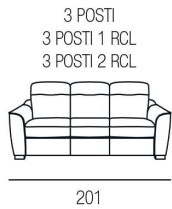

■ Sandalo

Lavanda

H. SEDUTA 49 CM
 P. SEDUTA 56 CM
 H. BRACCIO 61 CM
 L. BRACCIO 18 CM

SEDUTA IN DENSITÀ 35 x KG.
 CON SOSPENSIONE A MOLLE
 GRECHE

PIEDINI DISPONIBILI IN LEGNO DI COLORE CILIEGIO / WENGÈ / GRIGIO