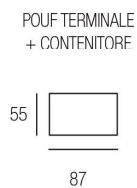

■ Sandalo

Lavanda

H. SEDUTA 49 CM
 P. SEDUTA 56 CM
 H. BRACCIO 61 CM
 L. BRACCIO 18 CM

SEDUTA IN DENSITÀ 35 x KG.
 CON SOSPENSIONE A MOLLE
 GRECHE

PIEDINI DISPONIBILI IN LEGNO DI COLORE CILIEGIO / WENGÈ / GRIGIO