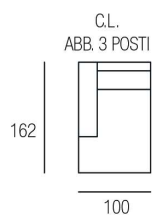

Sandalo

H. SEDUTA 47 CM
 P. SEDUTA 53 CM
 H. BRACCIO 68 CM
 L. BRACCIO 25 CM

SEDUTA IN DENSITÀ 35 x KG.
 CON SOSPENSIONE A MOLLE
 GRECHE

PIEDINI DISPONIBILI IN LEGNO DI COLORE CILIEGIO / WENGÈ / GRIGIO

Classic Family

■ Leonardo

■ Botticelli

■ Bernini

Leonardo

H. SEDUTA 49 CM
 P. SEDUTA 54 CM
 H. BRACCIO 66 CM
 L. BRACCIO 25 CM

SEDUTA IN DENSITÀ
 35 x KG. CON
 SOSPENSIONE A
 MOLLE GRECHE

PIEDINI DISPONIBILI IN LEGNO DI COLORE CILIEGIO / WENGÈ / GRIGIO

Botticelli

H. SEDUTA 49 CM
 P. SEDUTA 54 CM
 H. BRACCIO 66 CM
 L. BRACCIO 25 CM

SEDUTA IN DENSITÀ
 35 x KG. CON
 SOSPENSIONE A
 MOLLE GRECHE

PIEDINI DISPONIBILI IN LEGNO DI COLORE CILIEGIO / WENGÈ / GRIGIO

Bernini

H. SEDUTA 49 CM
 P. SEDUTA 54 CM
 H. BRACCIO 63 CM
 L. BRACCIO 26 CM

3 POSTI
 3 POSTI 1 RCL
 3 POSTI 2 RCL

200

2 POSTI
 2 POSTI 1 RCL
 2 POSTI 2 RCL

160

POLTRONA
 POLTRONA RCL

105