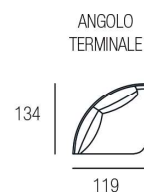

■ Sandalo

Lavanda

H. SEDUTA 49 CM
 P. SEDUTA 56 CM
 H. BRACCIO 61 CM
 L. BRACCIO 18 CM

SEDUTA IN DENSITÀ 35 x KG.
 CON SOSPENSIONE A MOLLE
 GRECHE

PIEDINI DISPONIBILI IN LEGNO DI COLORE CILIEGIO / WENGÈ / GRIGIO

Sandalo

H. SEDUTA 47 CM
 P. SEDUTA 53 CM
 H. BRACCIO 68 CM
 L. BRACCIO 25 CM

SEDUTA IN DENSITÀ 35 x KG.
 CON SOSPENSIONE A MOLLE
 GRECHE

PIEDINI DISPONIBILI IN LEGNO DI COLORE CILIEGIO / WENGÈ / GRIGIO

Classic Family

■ Leonardo

■ Botticelli

■ Bernini

Leonardo

H. SEDUTA 49 CM
 P. SEDUTA 54 CM
 H. BRACCIO 66 CM
 L. BRACCIO 25 CM

SEDUTA IN DENSITÀ
 35 x KG. CON
 SOSPENSIONE A
 MOLLE GRECHE

PIEDINI DISPONIBILI IN LEGNO DI COLORE CILIEGIO / WENGÈ / GRIGIO

Botticelli

H. SEDUTA 49 CM
 P. SEDUTA 54 CM
 H. BRACCIO 66 CM
 L. BRACCIO 25 CM

SEDUTA IN DENSITÀ
 35 x KG. CON
 SOSPENSIONE A
 MOLLE GRECHE

PIEDINI DISPONIBILI IN LEGNO DI COLORE CILIEGIO / WENGÈ / GRIGIO