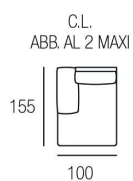

■ Sandalo

Lavanda

H. SEDUTA 49 CM
 P. SEDUTA 56 CM
 H. BRACCIO 61 CM
 L. BRACCIO 18 CM

SEDUTA IN DENSITÀ 35 x KG.
 CON SOSPENSIONE A MOLLE
 GRECHE

PIEDINI DISPONIBILI IN LEGNO DI COLORE CILIEGIO / WENGÈ / GRIGIO

Sandalo

H. SEDUTA 47 CM
 P. SEDUTA 53 CM
 H. BRACCIO 68 CM
 L. BRACCIO 25 CM

SEDUTA IN DENSITÀ 35 x KG.
 CON SOSPENSIONE A MOLLE
 GRECHE

PIEDINI DISPONIBILI IN LEGNO DI COLORE CILIEGIO / WENGÈ / GRIGIO

Classic Family

■ Leonardo

■ Botticelli

■ Bernini

Leonardo

H. SEDUTA 49 CM
 P. SEDUTA 54 CM
 H. BRACCIO 66 CM
 L. BRACCIO 25 CM

SEDUTA IN DENSITÀ
 35 x KG. CON
 SOSPENSIONE A
 MOLLE GRECHE

PIEDINI DISPONIBILI IN LEGNO DI COLORE CILIEGIO / WENGÈ / GRIGIO

Botticelli

H. SEDUTA 49 CM
 P. SEDUTA 54 CM
 H. BRACCIO 66 CM
 L. BRACCIO 25 CM

SEDUTA IN DENSITÀ
 35 x KG. CON
 SOSPENSIONE A
 MOLLE GRECHE

PIEDINI DISPONIBILI IN LEGNO DI COLORE CILIEGIO / WENGÈ / GRIGIO