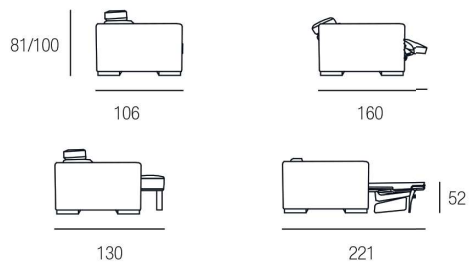

Biancospino

H. SEDUTA 47 CM
P. SEDUTA 56 CM
H. BRACCIO 60 CM
L. BRACCIO 21 CM

3 POSTI	2 POSTI	POLTRONA	3 POSTI 1 BR.	2 POSTI 1 BR.	3 POSTI S. BR.	2 POSTI S. BR.
194	170	106	173	149	152	128
POLTR. S. BR. ABB. AL 3P	POLTR. S. BR. ABB. AL 2P	POLTR. 1 BR. ABB. AL 3P	POLTR. 1 BR. ABB. AL 2P	POLTRONA CON SLITTA	POLTRONA 1 BR. ABB. 3P CON SLITTA	POLTRONA 1 BR. ABB. 2P CON SLITTA
76	64	97	85	106	97	85
POLTR. S. BR. ABB. 3P C. SLITTA	POLTR. S. BR. ABB. 2P C. SLITTA	POLTRONA RECLINER	POLTRONA 1 BR. RCL ABB. AL 3P	POLTRONA 1 BR. RCL ABB. AL 2P	POLTR. S. BR. RCL ABB. AL 3P	POLTR. S. BR. RCL ABB. AL 3P
76	64	106	97	85	76	64
3 POSTI PANCHETTA ESTRAIBILE	2 POSTI PANCHETTA ESTRAIBILE	3 POSTI 1 BR. PANCHETTA ESTRAIBILE	2 POSTI 1 BR. PANCHETTA ESTRAIBILE	3 POSTI S. BR. PANCHETTA ESTRAIBILE	2 POSTI S. BR. PANCHETTA ESTRAIBILE	BRACCIO DX/DX
178	178	178	178	178	178	21
194	170	173	149	152	128	
CHAISE LONGUE ABB. AL 3P	CHAISE LONGUE ABB. AL 2P	CHAISE LONGUE CONTENTORE ABB. AL 3P	CHAISE LONGUE CONTENTORE ABB. AL 2P	POLTR. TERMINALE ABB. AL 3P CON E SENZA CONTENTORE	POLTR. TERMINALE ABB. AL 2P CON E SENZA CONTENTORE	ANGOLO CURVO ANGOLO SOUND
178	178	178	178	143	131	138
97	85	97	85			138
3 POSTI LETTO FAST	2 POSTI MAXI LETTO FAST	2 POSTI LETTO FAST	POLTRONA LETTO FAST	POUF 105 x 64 CON E SENZA CONTENTORE	POUF TERMINALE CON E SENZA CONTENTORE	ANGOLO QUADRO
184	164	144	94	105	105	108
				64	64	108
MERIDIANA ABB. 3P CON E SENZA CONTENTORE		MERIDIANA ABB. 2P CON E SENZA CONTENTORE		POUF	POUF TONDO	
108		108		57	102	
250		238		57	102