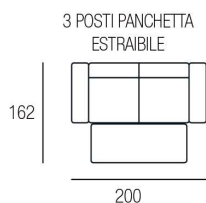

■ Sandalo

Lavanda

H. SEDUTA 49 CM
 P. SEDUTA 56 CM
 H. BRACCIO 61 CM
 L. BRACCIO 18 CM

SEDUTA IN DENSITÀ 35 x KG.
 CON SOSPENSIONE A MOLLE
 GRECHE

PIEDINI DISPONIBILI IN LEGNO DI COLORE CILIEGIO / WENGÈ / GRIGIO

Sandalo

H. SEDUTA 47 CM
 P. SEDUTA 53 CM
 H. BRACCIO 68 CM
 L. BRACCIO 25 CM

SEDUTA IN DENSITÀ 35 x KG.
 CON SOSPENSIONE A MOLLE
 GRECHE

PIEDINI DISPONIBILI IN LEGNO DI COLORE CILIEGIO / WENGÈ / GRIGIO

Classic Family

■ Leonardo

■ Botticelli

■ Bernini

Leonardo

H. SEDUTA 49 CM
 P. SEDUTA 54 CM
 H. BRACCIO 66 CM
 L. BRACCIO 25 CM

SEDUTA IN DENSITÀ
 35 x KG. CON
 SOSPENSIONE A
 MOLLE GRECHE

PIEDINI DISPONIBILI IN LEGNO DI COLORE CILIEGIO / WENGÈ / GRIGIO

Botticelli

H. SEDUTA 49 CM
 P. SEDUTA 54 CM
 H. BRACCIO 66 CM
 L. BRACCIO 25 CM

SEDUTA IN DENSITÀ
 35 x KG. CON
 SOSPENSIONE A
 MOLLE GRECHE

PIEDINI DISPONIBILI IN LEGNO DI COLORE CILIEGIO / WENGÈ / GRIGIO