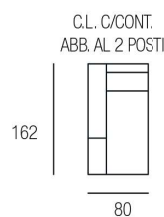

■ Sandalo

Lavanda

H. SEDUTA 49 CM
 P. SEDUTA 56 CM
 H. BRACCIO 61 CM
 L. BRACCIO 18 CM

SEDUTA IN DENSITÀ 35 x KG.
 CON SOSPENSIONE A MOLLE
 GRECHE

PIEDINI DISPONIBILI IN LEGNO DI COLORE CILIEGIO / WENGÈ / GRIGIO

Sandalo

H. SEDUTA 47 CM
 P. SEDUTA 53 CM
 H. BRACCIO 68 CM
 L. BRACCIO 25 CM

SEDUTA IN DENSITÀ 35 x KG.
 CON SOSPENSIONE A MOLLE
 GRECHE

PIEDINI DISPONIBILI IN LEGNO DI COLORE CILIEGIO / WENGÈ / GRIGIO

Classic Family

■ Leonardo

■ Botticelli

■ Bernini

Leonardo

H. SEDUTA 49 CM
 P. SEDUTA 54 CM
 H. BRACCIO 66 CM
 L. BRACCIO 25 CM

SEDUTA IN DENSITÀ
 35 x KG. CON
 SOSPENSIONE A
 MOLLE GRECHE

PIEDINI DISPONIBILI IN LEGNO DI COLORE CILIEGIO / WENGÈ / GRIGIO

Botticelli

H. SEDUTA 49 CM
 P. SEDUTA 54 CM
 H. BRACCIO 66 CM
 L. BRACCIO 25 CM

SEDUTA IN DENSITÀ
 35 x KG. CON
 SOSPENSIONE A
 MOLLE GRECHE

PIEDINI DISPONIBILI IN LEGNO DI COLORE CILIEGIO / WENGÈ / GRIGIO