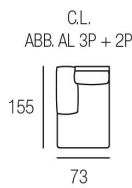

■ Sandalo

Lavanda

H. SEDUTA 49 CM
 P. SEDUTA 56 CM
 H. BRACCIO 61 CM
 L. BRACCIO 18 CM

SEDUTA IN DENSITÀ 35 x KG.
 CON SOSPENSIONE A MOLLE
 GRECHE

PIEDINI DISPONIBILI IN LEGNO DI COLORE CILIEGIO / WENGÈ / GRIGIO

Sandalo

H. SEDUTA 47 CM
 P. SEDUTA 53 CM
 H. BRACCIO 68 CM
 L. BRACCIO 25 CM

SEDUTA IN DENSITÀ 35 x KG.
 CON SOSPENSIONE A MOLLE
 GRECHE

PIEDINI DISPONIBILI IN LEGNO DI COLORE CILIEGIO / WENGÈ / GRIGIO

Classic Family

■ Leonardo

■ Botticelli

■ Bernini

Leonardo

H. SEDUTA 49 CM
 P. SEDUTA 54 CM
 H. BRACCIO 66 CM
 L. BRACCIO 25 CM

SEDUTA IN DENSITÀ
 35 x KG. CON
 SOSPENSIONE A
 MOLLE GRECHE

PIEDINI DISPONIBILI IN LEGNO DI COLORE CILIEGIO / WENGÈ / GRIGIO

Botticelli

H. SEDUTA 49 CM
 P. SEDUTA 54 CM
 H. BRACCIO 66 CM
 L. BRACCIO 25 CM

SEDUTA IN DENSITÀ
 35 x KG. CON
 SOSPENSIONE A
 MOLLE GRECHE

PIEDINI DISPONIBILI IN LEGNO DI COLORE CILIEGIO / WENGÈ / GRIGIO