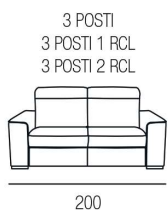

■ Sandalo

Lavanda

H. SEDUTA 49 CM
 P. SEDUTA 56 CM
 H. BRACCIO 61 CM
 L. BRACCIO 18 CM

SEDUTA IN DENSITÀ 35 x KG.
 CON SOSPENSIONE A MOLLE
 GRECHE

PIEDINI DISPONIBILI IN LEGNO DI COLORE CILIEGIO / WENGÈ / GRIGIO

Sandalo

H. SEDUTA 47 CM
 P. SEDUTA 53 CM
 H. BRACCIO 68 CM
 L. BRACCIO 25 CM

SEDUTA IN DENSITÀ 35 x KG.
 CON SOSPENSIONE A MOLLE
 GRECHE

PIEDINI DISPONIBILI IN LEGNO DI COLORE CILIEGIO / WENGÈ / GRIGIO

Classic Family

■ Leonardo

■ Botticelli

■ Bernini

Leonardo

H. SEDUTA 49 CM
 P. SEDUTA 54 CM
 H. BRACCIO 66 CM
 L. BRACCIO 25 CM

SEDUTA IN DENSITÀ
 35 x KG. CON
 SOSPENSIONE A
 MOLLE GRECHE

PIEDINI DISPONIBILI IN LEGNO DI COLORE CILIEGIO / WENGÈ / GRIGIO

Botticelli

H. SEDUTA 49 CM
 P. SEDUTA 54 CM
 H. BRACCIO 66 CM
 L. BRACCIO 25 CM

SEDUTA IN DENSITÀ
 35 x KG. CON
 SOSPENSIONE A
 MOLLE GRECHE

PIEDINI DISPONIBILI IN LEGNO DI COLORE CILIEGIO / WENGÈ / GRIGIO