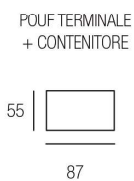

■ Sandalo

Lavanda

H. SEDUTA 49 CM
 P. SEDUTA 56 CM
 H. BRACCIO 61 CM
 L. BRACCIO 18 CM

SEDUTA IN DENSITÀ 35 x KG.
 CON SOSPENSIONE A MOLLE
 GRECHE

PIEDINI DISPONIBILI IN LEGNO DI COLORE CILIEGIO / WENGÈ / GRIGIO

Sandalo

H. SEDUTA 47 CM
 P. SEDUTA 53 CM
 H. BRACCIO 68 CM
 L. BRACCIO 25 CM

SEDUTA IN DENSITÀ 35 x KG.
 CON SOSPENSIONE A MOLLE
 GRECHE

PIEDINI DISPONIBILI IN LEGNO DI COLORE CILIEGIO / WENGÈ / GRIGIO

Classic Family

■ Leonardo

■ Botticelli

■ Bernini

Leonardo

H. SEDUTA 49 CM
 P. SEDUTA 54 CM
 H. BRACCIO 66 CM
 L. BRACCIO 25 CM

SEDUTA IN DENSITÀ
 35 x KG. CON
 SOSPENSIONE A
 MOLLE GRECHE

PIEDINI DISPONIBILI IN LEGNO DI COLORE CILIEGIO / WENGÈ / GRIGIO

Botticelli

H. SEDUTA 49 CM
 P. SEDUTA 54 CM
 H. BRACCIO 66 CM
 L. BRACCIO 25 CM

SEDUTA IN DENSITÀ
 35 x KG. CON
 SOSPENSIONE A
 MOLLE GRECHE

PIEDINI DISPONIBILI IN LEGNO DI COLORE CILIEGIO / WENGÈ / GRIGIO