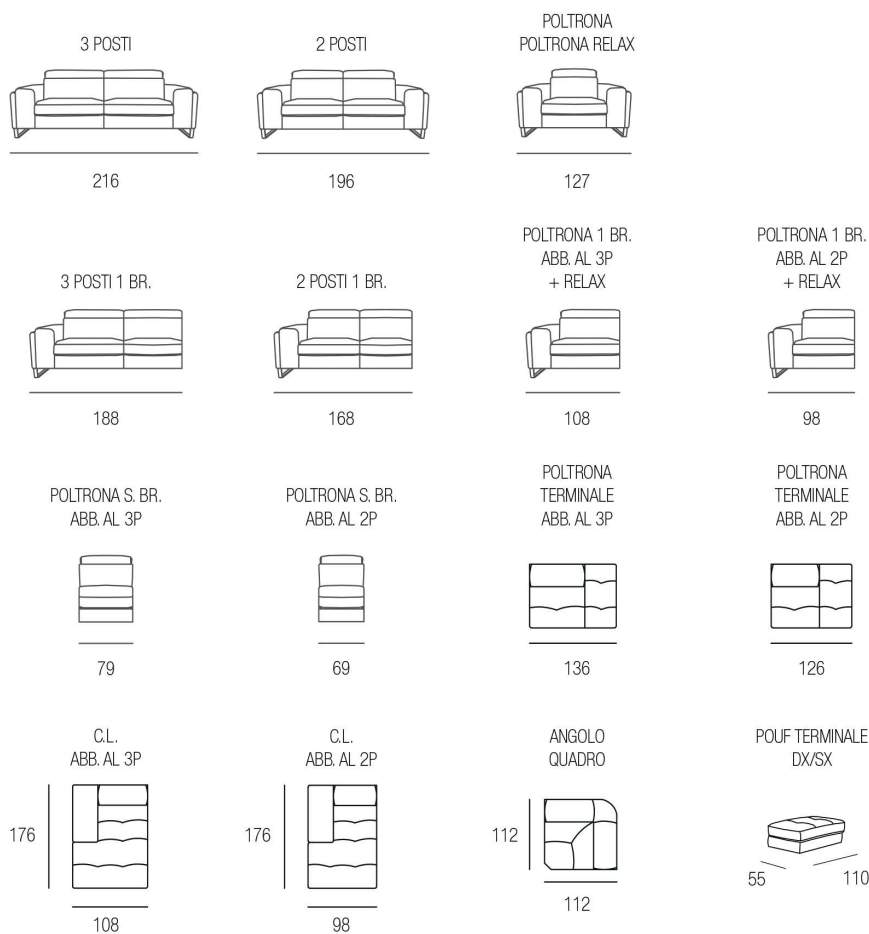

Biancospino

H. SEDUTA 47 CM
 P. SEDUTA 56 CM
 H. BRACCIO 60 CM
 L. BRACCIO 21 CM

3 POSTI	2 POSTI	POLTRONA	3 POSTI 1 BR.	2 POSTI 1 BR.	3 POSTI S. BR.	2 POSTI S. BR.
194	170	106	173	149	152	128
POLTR. S. BR. ABB. AL 3P	POLTR. S. BR. ABB. AL 2P	POLTR. 1 BR. ABB. AL 3P	POLTR. 1 BR. ABB. AL 2P	POLTRONA CON SLITTA	POLTRONA 1 BR. ABB. 3P CON SLITTA	POLTRONA 1 BR. ABB. 2P CON SLITTA
76	64	97	85	106	97	85
POLTR. S. BR. ABB. 3P C. SLITTA	POLTR. S. BR. ABB. 2P C. SLITTA	POLTRONA RECLINER	POLTRONA 1 BR. RCL ABB. AL 3P	POLTRONA 1 BR. RCL ABB. AL 2P	POLTR. S. BR. RCL ABB. AL 3P	POLTR. S. BR. RCL ABB. AL 3P
76	64	106	97	85	76	64
3 POSTI PANCHETTA ESTRAIBILE	2 POSTI PANCHETTA ESTRAIBILE	3 POSTI 1 BR. PANCHETTA ESTRAIBILE	2 POSTI 1 BR. PANCHETTA ESTRAIBILE	3 POSTI S. BR. PANCHETTA ESTRAIBILE	2 POSTI S. BR. PANCHETTA ESTRAIBILE	BRACCIO DX/DX
178	178	178	178	178	178	21
194	170	173	149	152	128	
CHAISE LONGUE ABB. AL 3P	CHAISE LONGUE ABB. AL 2P	CHAISE LONGUE CONTENTORE ABB. AL 3P	CHAISE LONGUE CONTENTORE ABB. AL 2P	POLTR. TERMINALE ABB. AL 3P CON E SENZA CONTENTORE	POLTR. TERMINALE ABB. AL 2P CON E SENZA CONTENTORE	ANGOLO CURVO ANGOLO SOUND
178	178	178	178	143	131	138
97	85	97	85			138
3 POSTI LETTO FAST	2 POSTI MAXI LETTO FAST	2 POSTI LETTO FAST	POLTRONA LETTO FAST	POUF 105 x 64 CON E SENZA CONTENTORE	POUF TERMINALE CON E SENZA CONTENTORE	ANGOLO QUADRO
184	164	144	94	105	105	108
				64	64	108
MERIDIANA ABB. 3P CON E SENZA CONTENTORE		MERIDIANA ABB. 2P CON E SENZA CONTENTORE		POUF	POUF TONDO	
108		108		57	102	
250		238		57	102	

Diamond Family

■ Smeraldo

■ Ambra

■ Agata

■ Zaffiro

Smeraldo

H. SEDUTA 47 CM
 P. SEDUTA 59 CM
 H. BRACCIO 61 CM
 L. BRACCIO 29 CM

Ambra