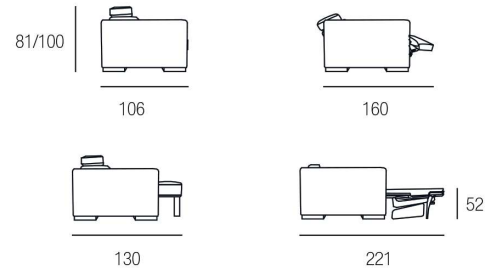

H. SEDUTA 47 CM
P. SEDUTA 56 CM
H. BRACCIO 63 CM
L. BRACCIO 29 CM