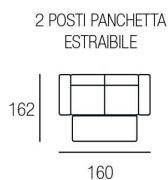

■ Sandalo

Lavanda

H. SEDUTA 49 CM
 P. SEDUTA 56 CM
 H. BRACCIO 61 CM
 L. BRACCIO 18 CM

SEDUTA IN DENSITÀ 35 x KG.
 CON SOSPENSIONE A MOLLE
 GRECHE

PIEDINI DISPONIBILI IN LEGNO DI COLORE CILIEGIO / WENGÈ / GRIGIO

Sandalo

H. SEDUTA 47 CM
 P. SEDUTA 53 CM
 H. BRACCIO 68 CM
 L. BRACCIO 25 CM

SEDUTA IN DENSITÀ 35 x KG.
 CON SOSPENSIONE A MOLLE
 GRECHE

PIEDINI DISPONIBILI IN LEGNO DI COLORE CILIEGIO / WENGÈ / GRIGIO

Classic Family

■ Leonardo

■ Botticelli

■ Bernini

Leonardo

H. SEDUTA 49 CM
 P. SEDUTA 54 CM
 H. BRACCIO 66 CM
 L. BRACCIO 25 CM

SEDUTA IN DENSITÀ
 35 x KG. CON
 SOSPENSIONE A
 MOLLE GRECHE

PIEDINI DISPONIBILI IN LEGNO DI COLORE CILIEGIO / WENGÈ / GRIGIO

Botticelli

H. SEDUTA 49 CM
 P. SEDUTA 54 CM
 H. BRACCIO 66 CM
 L. BRACCIO 25 CM

SEDUTA IN DENSITÀ
 35 x KG. CON
 SOSPENSIONE A
 MOLLE GRECHE

PIEDINI DISPONIBILI IN LEGNO DI COLORE CILIEGIO / WENGÈ / GRIGIO