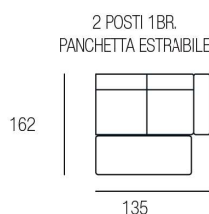

■ Sandalo

Lavanda

H. SEDUTA 49 CM
 P. SEDUTA 56 CM
 H. BRACCIO 61 CM
 L. BRACCIO 18 CM

SEDUTA IN DENSITÀ 35 x KG.
 CON SOSPENSIONE A MOLLE
 GRECHE

PIEDINI DISPONIBILI IN LEGNO DI COLORE CILIEGIO / WENGÈ / GRIGIO

Sandalo

H. SEDUTA 47 CM
 P. SEDUTA 53 CM
 H. BRACCIO 68 CM
 L. BRACCIO 25 CM

SEDUTA IN DENSITÀ 35 x KG.
 CON SOSPENSIONE A MOLLE
 GRECHE

PIEDINI DISPONIBILI IN LEGNO DI COLORE CILIEGIO / WENGÈ / GRIGIO

Classic Family

■ Leonardo

■ Botticelli

■ Bernini

Leonardo

H. SEDUTA 49 CM
 P. SEDUTA 54 CM
 H. BRACCIO 66 CM
 L. BRACCIO 25 CM

SEDUTA IN DENSITÀ
 35 x KG. CON
 SOSPENSIONE A
 MOLLE GRECHE

PIEDINI DISPONIBILI IN LEGNO DI COLORE CILIEGIO / WENGÈ / GRIGIO

Botticelli

H. SEDUTA 49 CM
 P. SEDUTA 54 CM
 H. BRACCIO 66 CM
 L. BRACCIO 25 CM

SEDUTA IN DENSITÀ
 35 x KG. CON
 SOSPENSIONE A
 MOLLE GRECHE

PIEDINI DISPONIBILI IN LEGNO DI COLORE CILIEGIO / WENGÈ / GRIGIO