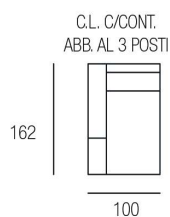

■ Sandalo

Lavanda

H. SEDUTA 49 CM
 P. SEDUTA 56 CM
 H. BRACCIO 61 CM
 L. BRACCIO 18 CM

SEDUTA IN DENSITÀ 35 x KG.
 CON SOSPENSIONE A MOLLE
 GRECHE

PIEDINI DISPONIBILI IN LEGNO DI COLORE CILIEGIO / WENGÈ / GRIGIO

Sandalo

H. SEDUTA 47 CM
 P. SEDUTA 53 CM
 H. BRACCIO 68 CM
 L. BRACCIO 25 CM

SEDUTA IN DENSITÀ 35 x KG.
 CON SOSPENSIONE A MOLLE
 GRECHE

PIEDINI DISPONIBILI IN LEGNO DI COLORE CILIEGIO / WENGÈ / GRIGIO

Classic Family

■ Leonardo

■ Botticelli

■ Bernini

Leonardo

H. SEDUTA 49 CM
 P. SEDUTA 54 CM
 H. BRACCIO 66 CM
 L. BRACCIO 25 CM

SEDUTA IN DENSITÀ
 35 x KG. CON
 SOSPENSIONE A
 MOLLE GRECHE

PIEDINI DISPONIBILI IN LEGNO DI COLORE CILIEGIO / WENGÈ / GRIGIO

Botticelli

H. SEDUTA 49 CM
 P. SEDUTA 54 CM
 H. BRACCIO 66 CM
 L. BRACCIO 25 CM

SEDUTA IN DENSITÀ
 35 x KG. CON
 SOSPENSIONE A
 MOLLE GRECHE

PIEDINI DISPONIBILI IN LEGNO DI COLORE CILIEGIO / WENGÈ / GRIGIO