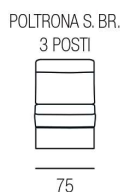

Sandalo

H. SEDUTA 47 CM
 P. SEDUTA 53 CM
 H. BRACCIO 68 CM
 L. BRACCIO 25 CM

SEDUTA IN DENSITÀ 35 x KG.
 CON SOSPENSIONE A MOLLE
 GRECHE

PIEDINI DISPONIBILI IN LEGNO DI COLORE CILIEGIO / WENGÈ / GRIGIO

Classic Family

■ Leonardo

■ Botticelli

■ Bernini

Leonardo

H. SEDUTA 49 CM
 P. SEDUTA 54 CM
 H. BRACCIO 66 CM
 L. BRACCIO 25 CM

SEDUTA IN DENSITÀ
 35 x KG. CON
 SOSPENSIONE A
 MOLLE GRECHE

PIEDINI DISPONIBILI IN LEGNO DI COLORE CILIEGIO / WENGÈ / GRIGIO

Botticelli

H. SEDUTA 49 CM
 P. SEDUTA 54 CM
 H. BRACCIO 66 CM
 L. BRACCIO 25 CM

SEDUTA IN DENSITÀ
 35 x KG. CON
 SOSPENSIONE A
 MOLLE GRECHE

PIEDINI DISPONIBILI IN LEGNO DI COLORE CILIEGIO / WENGÈ / GRIGIO