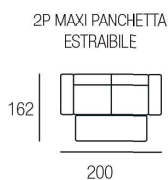

■ Sandalo

Lavanda

H. SEDUTA 49 CM
 P. SEDUTA 56 CM
 H. BRACCIO 61 CM
 L. BRACCIO 18 CM

SEDUTA IN DENSITÀ 35 x KG.
 CON SOSPENSIONE A MOLLE
 GRECHE

PIEDINI DISPONIBILI IN LEGNO DI COLORE CILIEGIO / WENGÈ / GRIGIO

Sandalo

H. SEDUTA 47 CM
 P. SEDUTA 53 CM
 H. BRACCIO 68 CM
 L. BRACCIO 25 CM

SEDUTA IN DENSITÀ 35 x KG.
 CON SOSPENSIONE A MOLLE
 GRECHE

PIEDINI DISPONIBILI IN LEGNO DI COLORE CILIEGIO / WENGÈ / GRIGIO

Classic Family

■ Leonardo

■ Botticelli

■ Bernini

Leonardo

H. SEDUTA 49 CM
 P. SEDUTA 54 CM
 H. BRACCIO 66 CM
 L. BRACCIO 25 CM

SEDUTA IN DENSITÀ
 35 x KG. CON
 SOSPENSIONE A
 MOLLE GRECHE

PIEDINI DISPONIBILI IN LEGNO DI COLORE CILIEGIO / WENGÈ / GRIGIO

Botticelli

H. SEDUTA 49 CM
 P. SEDUTA 54 CM
 H. BRACCIO 66 CM
 L. BRACCIO 25 CM

SEDUTA IN DENSITÀ
 35 x KG. CON
 SOSPENSIONE A
 MOLLE GRECHE

PIEDINI DISPONIBILI IN LEGNO DI COLORE CILIEGIO / WENGÈ / GRIGIO