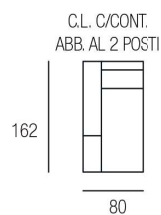

Sandalo

H. SEDUTA 47 CM
 P. SEDUTA 53 CM
 H. BRACCIO 68 CM
 L. BRACCIO 25 CM

SEDUTA IN DENSITÀ 35 x KG.
 CON SOSPENSIONE A MOLLE
 GRECHE

PIEDINI DISPONIBILI IN LEGNO DI COLORE CILIEGIO / WENGÈ / GRIGIO

Classic Family

■ Leonardo

■ Botticelli

■ Bernini

Leonardo

H. SEDUTA 49 CM
 P. SEDUTA 54 CM
 H. BRACCIO 66 CM
 L. BRACCIO 25 CM

SEDUTA IN DENSITÀ
 35 x KG. CON
 SOSPENSIONE A
 MOLLE GRECHE

PIEDINI DISPONIBILI IN LEGNO DI COLORE CILIEGIO / WENGÈ / GRIGIO

Botticelli

H. SEDUTA 49 CM
 P. SEDUTA 54 CM
 H. BRACCIO 66 CM
 L. BRACCIO 25 CM

SEDUTA IN DENSITÀ
 35 x KG. CON
 SOSPENSIONE A
 MOLLE GRECHE

PIEDINI DISPONIBILI IN LEGNO DI COLORE CILIEGIO / WENGÈ / GRIGIO

Bernini

H. SEDUTA 49 CM
 P. SEDUTA 54 CM
 H. BRACCIO 63 CM
 L. BRACCIO 26 CM

3 POSTI
 3 POSTI 1 RCL
 3 POSTI 2 RCL

200

2 POSTI
 2 POSTI 1 RCL
 2 POSTI 2 RCL

160

POLTRONA
 POLTRONA RCL

105