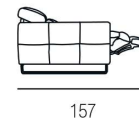

POLTRONA
TERMINALE
ABB. AL 2P

126

POUF TERMINALE
DX/SX

H. SEDUTA 47 CM
P. SEDUTA 59 CM
H. BRACCIO 61 CM
L. BRACCIO 13 CM

Agata

H. SEDUTA 47 CM
 P. SEDUTA 59 CM
 H. BRACCIO 61 CM
 L. BRACCIO 24 CM

Zaffiro

H. SEDUTA 47 CM
 P. SEDUTA 59 CM
 H. BRACCIO 59 CM
 L. BRACCIO 29 CM