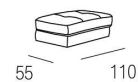

POLTRONA 1 BR.
ABB. AL 2P
+ RELAX

82

POLTRONA S. BR.
ABB. AL 3P

79

POLTRONA S. BR.
ABB. AL 2P

69

POLTRONA
TERMINALE
ABB. AL 3P

136

POLTRONA
TERMINALE
ABB. AL 2P

126

POUF TERMINALE
DX/SX

H. SEDUTA 47 CM
P. SEDUTA 59 CM
H. BRACCIO 61 CM
L. BRACCIO 13 CM

Agata

H. SEDUTA 47 CM
 P. SEDUTA 59 CM
 H. BRACCIO 61 CM
 L. BRACCIO 24 CM

Zaffiro

H. SEDUTA 47 CM
 P. SEDUTA 59 CM
 H. BRACCIO 59 CM
 L. BRACCIO 29 CM