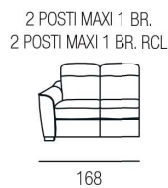

■ Sandalo

Lavanda

H. SEDUTA 49 CM
 P. SEDUTA 56 CM
 H. BRACCIO 61 CM
 L. BRACCIO 18 CM

SEDUTA IN DENSITÀ 35 x KG.
 CON SOSPENSIONE A MOLLE
 GRECHE

PIEDINI DISPONIBILI IN LEGNO DI COLORE CILIEGIO / WENGÈ / GRIGIO