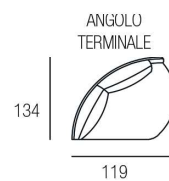

■ Sandalo

Lavanda

H. SEDUTA 49 CM
 P. SEDUTA 56 CM
 H. BRACCIO 61 CM
 L. BRACCIO 18 CM

SEDUTA IN DENSITÀ 35 x KG.
 CON SOSPENSIONE A MOLLE
 GRECHE

PIEDINI DISPONIBILI IN LEGNO DI COLORE CILIEGIO / WENGÈ / GRIGIO

Sandalo

H. SEDUTA 47 CM
 P. SEDUTA 53 CM
 H. BRACCIO 68 CM
 L. BRACCIO 25 CM

SEDUTA IN DENSITÀ 35 x KG.
 CON SOSPENSIONE A MOLLE
 GRECHE

PIEDINI DISPONIBILI IN LEGNO DI COLORE CILIEGIO / WENGÈ / GRIGIO

Classic Family

■ Leonardo

■ Botticelli

■ Bernini

Leonardo

H. SEDUTA 49 CM
 P. SEDUTA 54 CM
 H. BRACCIO 66 CM
 L. BRACCIO 25 CM

SEDUTA IN DENSITÀ
 35 x KG. CON
 SOSPENSIONE A
 MOLLE GRECHE

PIEDINI DISPONIBILI IN LEGNO DI COLORE CILIEGIO / WENGÈ / GRIGIO

Botticelli

H. SEDUTA 49 CM
 P. SEDUTA 54 CM
 H. BRACCIO 66 CM
 L. BRACCIO 25 CM

SEDUTA IN DENSITÀ
 35 x KG. CON
 SOSPENSIONE A
 MOLLE GRECHE

PIEDINI DISPONIBILI IN LEGNO DI COLORE CILIEGIO / WENGÈ / GRIGIO