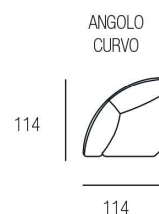

■ Sandalo

Lavanda

H. SEDUTA 49 CM
 P. SEDUTA 56 CM
 H. BRACCIO 61 CM
 L. BRACCIO 18 CM

SEDUTA IN DENSITÀ 35 x KG.
 CON SOSPENSIONE A MOLLE
 GRECHE

PIEDINI DISPONIBILI IN LEGNO DI COLORE CILIEGIO / WENGÈ / GRIGIO

Sandalo

H. SEDUTA 47 CM
 P. SEDUTA 53 CM
 H. BRACCIO 68 CM
 L. BRACCIO 25 CM

SEDUTA IN DENSITÀ 35 x KG.
 CON SOSPENSIONE A MOLLE
 GRECHE

PIEDINI DISPONIBILI IN LEGNO DI COLORE CILIEGIO / WENGÈ / GRIGIO

Classic Family

■ Leonardo

■ Botticelli

■ Bernini

Leonardo

H. SEDUTA 49 CM
 P. SEDUTA 54 CM
 H. BRACCIO 66 CM
 L. BRACCIO 25 CM

SEDUTA IN DENSITÀ
 35 x KG. CON
 SOSPENSIONE A
 MOLLE GRECHE

PIEDINI DISPONIBILI IN LEGNO DI COLORE CILIEGIO / WENGÈ / GRIGIO

Botticelli

H. SEDUTA 49 CM
 P. SEDUTA 54 CM
 H. BRACCIO 66 CM
 L. BRACCIO 25 CM

SEDUTA IN DENSITÀ
 35 x KG. CON
 SOSPENSIONE A
 MOLLE GRECHE

PIEDINI DISPONIBILI IN LEGNO DI COLORE CILIEGIO / WENGÈ / GRIGIO