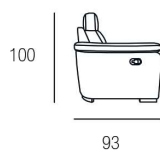

■ Sandalo

Lavanda

H. SEDUTA 49 CM
 P. SEDUTA 56 CM
 H. BRACCIO 61 CM
 L. BRACCIO 18 CM

SEDUTA IN DENSITÀ 35 x KG.
 CON SOSPENSIONE A MOLLE
 GRECHE

PIEDINI DISPONIBILI IN LEGNO DI COLORE CILIEGIO / WENGÈ / GRIGIO

Sandalo

H. SEDUTA 47 CM
 P. SEDUTA 53 CM
 H. BRACCIO 68 CM
 L. BRACCIO 25 CM

SEDUTA IN DENSITÀ 35 x KG.
 CON SOSPENSIONE A MOLLE
 GRECHE

PIEDINI DISPONIBILI IN LEGNO DI COLORE CILIEGIO / WENGÈ / GRIGIO

Classic Family