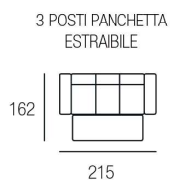

■ Sandalo

Lavanda

H. SEDUTA 49 CM
 P. SEDUTA 56 CM
 H. BRACCIO 61 CM
 L. BRACCIO 18 CM

SEDUTA IN DENSITÀ 35 x KG.
 CON SOSPENSIONE A MOLLE
 GRECHE

PIEDINI DISPONIBILI IN LEGNO DI COLORE CILIEGIO / WENGÈ / GRIGIO

Sandalo

H. SEDUTA 47 CM
 P. SEDUTA 53 CM
 H. BRACCIO 68 CM
 L. BRACCIO 25 CM

SEDUTA IN DENSITÀ 35 x KG.
 CON SOSPENSIONE A MOLLE
 GRECHE

PIEDINI DISPONIBILI IN LEGNO DI COLORE CILIEGIO / WENGÈ / GRIGIO

Classic Family

■ Leonardo

■ Botticelli

■ Bernini

Leonardo

H. SEDUTA 49 CM
 P. SEDUTA 54 CM
 H. BRACCIO 66 CM
 L. BRACCIO 25 CM

SEDUTA IN DENSITÀ
 35 x KG. CON
 SOSPENSIONE A
 MOLLE GRECHE

PIEDINI DISPONIBILI IN LEGNO DI COLORE CILIEGIO / WENGÈ / GRIGIO