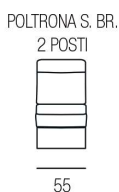

Sandalo

H. SEDUTA 47 CM
 P. SEDUTA 53 CM
 H. BRACCIO 68 CM
 L. BRACCIO 25 CM

SEDUTA IN DENSITÀ 35 x KG.
 CON SOSPENSIONE A MOLLE
 GRECHE

PIEDINI DISPONIBILI IN LEGNO DI COLORE CILIEGIO / WENGÈ / GRIGIO

Classic Family

■ Leonardo

■ Botticelli

■ Bernini

Leonardo

H. SEDUTA 49 CM
 P. SEDUTA 54 CM
 H. BRACCIO 66 CM
 L. BRACCIO 25 CM

SEDUTA IN DENSITÀ
 35 x KG. CON
 SOSPENSIONE A
 MOLLE GRECHE

PIEDINI DISPONIBILI IN LEGNO DI COLORE CILIEGIO / WENGÈ / GRIGIO

Botticelli

H. SEDUTA 49 CM
 P. SEDUTA 54 CM
 H. BRACCIO 66 CM
 L. BRACCIO 25 CM

SEDUTA IN DENSITÀ
 35 x KG. CON
 SOSPENSIONE A
 MOLLE GRECHE

PIEDINI DISPONIBILI IN LEGNO DI COLORE CILIEGIO / WENGÈ / GRIGIO