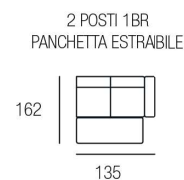

■ Sandalo

Lavanda

H. SEDUTA 49 CM
 P. SEDUTA 56 CM
 H. BRACCIO 61 CM
 L. BRACCIO 18 CM

SEDUTA IN DENSITÀ 35 x KG.
 CON SOSPENSIONE A MOLLE
 GRECHE

PIEDINI DISPONIBILI IN LEGNO DI COLORE CILIEGIO / WENGÈ / GRIGIO

Sandalo

H. SEDUTA 47 CM
 P. SEDUTA 53 CM
 H. BRACCIO 68 CM
 L. BRACCIO 25 CM

SEDUTA IN DENSITÀ 35 x KG.
 CON SOSPENSIONE A MOLLE
 GRECHE

PIEDINI DISPONIBILI IN LEGNO DI COLORE CILIEGIO / WENGÈ / GRIGIO

Classic Family

■ Leonardo

■ Botticelli

■ Bernini

Leonardo

H. SEDUTA 49 CM
 P. SEDUTA 54 CM
 H. BRACCIO 66 CM
 L. BRACCIO 25 CM

SEDUTA IN DENSITÀ
 35 x KG. CON
 SOSPENSIONE A
 MOLLE GRECHE

PIEDINI DISPONIBILI IN LEGNO DI COLORE CILIEGIO / WENGÈ / GRIGIO