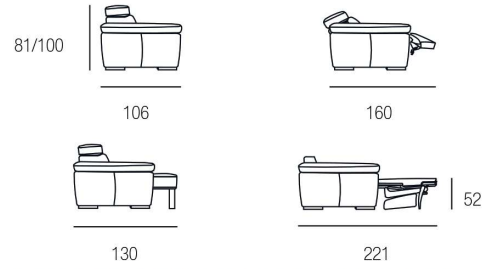

H. SEDUTA 47 CM
P. SEDUTA 56 CM
H. BRACCIO 59 CM
L. BRACCIO 34 CM