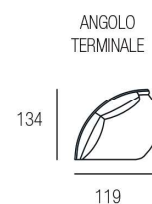

■ Sandalo

Lavanda

H. SEDUTA 49 CM
 P. SEDUTA 56 CM
 H. BRACCIO 61 CM
 L. BRACCIO 18 CM

SEDUTA IN DENSITÀ 35 x KG.
 CON SOSPENSIONE A MOLLE
 GRECHE

PIEDINI DISPONIBILI IN LEGNO DI COLORE CILIEGIO / WENGÈ / GRIGIO

Sandalo

H. SEDUTA 47 CM
 P. SEDUTA 53 CM
 H. BRACCIO 68 CM
 L. BRACCIO 25 CM

SEDUTA IN DENSITÀ 35 x KG.
 CON SOSPENSIONE A MOLLE
 GRECHE

PIEDINI DISPONIBILI IN LEGNO DI COLORE CILIEGIO / WENGÈ / GRIGIO

Classic Family

■ Leonardo

■ Botticelli

■ Bernini

Leonardo

H. SEDUTA 49 CM
 P. SEDUTA 54 CM
 H. BRACCIO 66 CM
 L. BRACCIO 25 CM

SEDUTA IN DENSITÀ
 35 x KG. CON
 SOSPENSIONE A
 MOLLE GRECHE

PIEDINI DISPONIBILI IN LEGNO DI COLORE CILIEGIO / WENGÈ / GRIGIO

Botticelli

H. SEDUTA 49 CM
 P. SEDUTA 54 CM
 H. BRACCIO 66 CM
 L. BRACCIO 25 CM

SEDUTA IN DENSITÀ
 35 x KG. CON
 SOSPENSIONE A
 MOLLE GRECHE

PIEDINI DISPONIBILI IN LEGNO DI COLORE CILIEGIO / WENGÈ / GRIGIO