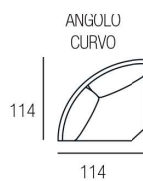

■ Sandalo

Lavanda

H. SEDUTA 49 CM
 P. SEDUTA 56 CM
 H. BRACCIO 61 CM
 L. BRACCIO 18 CM

SEDUTA IN DENSITÀ 35 x KG.
 CON SOSPENSIONE A MOLLE
 GRECHE

PIEDINI DISPONIBILI IN LEGNO DI COLORE CILIEGIO / WENGÈ / GRIGIO

Sandalo

H. SEDUTA 47 CM
 P. SEDUTA 53 CM
 H. BRACCIO 68 CM
 L. BRACCIO 25 CM

SEDUTA IN DENSITÀ 35 x KG.
 CON SOSPENSIONE A MOLLE
 GRECHE

PIEDINI DISPONIBILI IN LEGNO DI COLORE CILIEGIO / WENGÈ / GRIGIO

Classic Family

■ Leonardo

■ Botticelli

■ Bernini

Leonardo

H. SEDUTA 49 CM
 P. SEDUTA 54 CM
 H. BRACCIO 66 CM
 L. BRACCIO 25 CM

SEDUTA IN DENSITÀ
 35 x KG. CON
 SOSPENSIONE A
 MOLLE GRECHE

PIEDINI DISPONIBILI IN LEGNO DI COLORE CILIEGIO / WENGÈ / GRIGIO