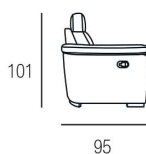

Sandalo

H. SEDUTA 47 CM
 P. SEDUTA 53 CM
 H. BRACCIO 68 CM
 L. BRACCIO 25 CM

SEDUTA IN DENSITÀ 35 x KG.
 CON SOSPENSIONE A MOLLE
 GRECHE

PIEDINI DISPONIBILI IN LEGNO DI COLORE CILIEGIO / WENGÈ / GRIGIO

Classic Family

■ Leonardo

■ Botticelli

■ Bernini

Leonardo

H. SEDUTA 49 CM
 P. SEDUTA 54 CM
 H. BRACCIO 66 CM
 L. BRACCIO 25 CM

SEDUTA IN DENSITÀ
 35 x KG. CON
 SOSPENSIONE A
 MOLLE GRECHE

PIEDINI DISPONIBILI IN LEGNO DI COLORE CILIEGIO / WENGÈ / GRIGIO

Botticelli

H. SEDUTA 49 CM
 P. SEDUTA 54 CM
 H. BRACCIO 66 CM
 L. BRACCIO 25 CM

SEDUTA IN DENSITÀ
 35 x KG. CON
 SOSPENSIONE A
 MOLLE GRECHE

PIEDINI DISPONIBILI IN LEGNO DI COLORE CILIEGIO / WENGÈ / GRIGIO