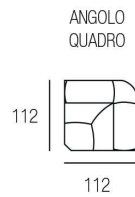

Diamond Family

■ Smeraldo

■ Ambra

■ Agata

■ Zaffiro

Smeraldo

H. SEDUTA 47 CM
 P. SEDUTA 59 CM
 H. BRACCIO 61 CM
 L. BRACCIO 29 CM

Ambra

184

164

POLTRONA
POLTRONA RELAX

95

171

151

POLTRONA 1 BR.
ABB. AL 3P
+ RELAX

92

POLTRONA 1 BR.
ABB. AL 2P
+ RELAX

82

POLTRONA S. BR.
ABB. AL 3P

79

POLTRONA S. BR.
ABB. AL 2P

69

POLTRONA
TERMINALE
ABB. AL 3P

136

POLTRONA
TERMINALE
ABB. AL 2P

126

POUF TERMINALE
DX/SX

H. SEDUTA 47 CM
P. SEDUTA 59 CM
H. BRACCIO 61 CM
L. BRACCIO 13 CM

Agata

H. SEDUTA 47 CM
 P. SEDUTA 59 CM
 H. BRACCIO 61 CM
 L. BRACCIO 24 CM

Zaffiro

H. SEDUTA 47 CM
 P. SEDUTA 59 CM
 H. BRACCIO 59 CM
 L. BRACCIO 29 CM