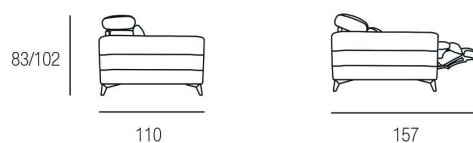

POLTRONA
TERMINALE
ABB. AL 2P

126

POUF TERMINALE
DX/SX

H. SEDUTA 47 CM
P. SEDUTA 59 CM
H. BRACCIO 61 CM
L. BRACCIO 13 CM

Agata

H. SEDUTA 47 CM
 P. SEDUTA 59 CM
 H. BRACCIO 61 CM
 L. BRACCIO 24 CM

Zaffiro

H. SEDUTA 47 CM
 P. SEDUTA 59 CM
 H. BRACCIO 59 CM
 L. BRACCIO 29 CM

Comfort Family

- Mondrian
- Magritte
- Matisse
- Miro'

Mondrian

H. SEDUTA 47 CM
 P. SEDUTA 55 CM
 H. BRACCIO 60 CM
 L. BRACCIO 26 CM

3 POSTI

202

2 POSTI

162