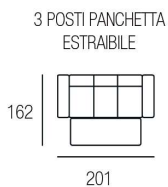

■ Sandalo

Lavanda

H. SEDUTA 49 CM
 P. SEDUTA 56 CM
 H. BRACCIO 61 CM
 L. BRACCIO 18 CM

SEDUTA IN DENSITÀ 35 x KG.
 CON SOSPENSIONE A MOLLE
 GRECHE

PIEDINI DISPONIBILI IN LEGNO DI COLORE CILIEGIO / WENGÈ / GRIGIO

■ Leonardo

■ Botticelli

■ Bernini

Leonardo

H. SEDUTA 49 CM
 P. SEDUTA 54 CM
 H. BRACCIO 66 CM
 L. BRACCIO 25 CM

SEDUTA IN DENSITÀ
 35 x KG. CON
 SOSPENSIONE A
 MOLLE GRECHE

PIEDINI DISPONIBILI IN LEGNO DI COLORE CILIEGIO / WENGÈ / GRIGIO