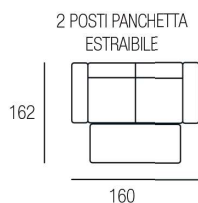

■ Sandalo

Lavanda

H. SEDUTA 49 CM
 P. SEDUTA 56 CM
 H. BRACCIO 61 CM
 L. BRACCIO 18 CM

SEDUTA IN DENSITÀ 35 x KG.
 CON SOSPENSIONE A MOLLE
 GRECHE

PIEDINI DISPONIBILI IN LEGNO DI COLORE CILIEGIO / WENGÈ / GRIGIO

Sandalo

H. SEDUTA 47 CM
 P. SEDUTA 53 CM
 H. BRACCIO 68 CM
 L. BRACCIO 25 CM

SEDUTA IN DENSITÀ 35 x KG.
 CON SOSPENSIONE A MOLLE
 GRECHE

PIEDINI DISPONIBILI IN LEGNO DI COLORE CILIEGIO / WENGÈ / GRIGIO

Classic Family

■ Leonardo

■ Botticelli

■ Bernini

Leonardo

H. SEDUTA 49 CM
 P. SEDUTA 54 CM
 H. BRACCIO 66 CM
 L. BRACCIO 25 CM

SEDUTA IN DENSITÀ
 35 x KG. CON
 SOSPENSIONE A
 MOLLE GRECHE

PIEDINI DISPONIBILI IN LEGNO DI COLORE CILIEGIO / WENGÈ / GRIGIO

Botticelli

H. SEDUTA 49 CM
 P. SEDUTA 54 CM
 H. BRACCIO 66 CM
 L. BRACCIO 25 CM

SEDUTA IN DENSITÀ
 35 x KG. CON
 SOSPENSIONE A
 MOLLE GRECHE

PIEDINI DISPONIBILI IN LEGNO DI COLORE CILIEGIO / WENGÈ / GRIGIO