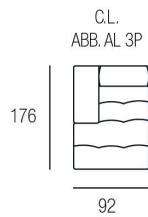

Diamond Family

■ Smeraldo

■ Ambra

■ Agata

■ Zaffiro

Smeraldo

H. SEDUTA 47 CM
 P. SEDUTA 59 CM
 H. BRACCIO 61 CM
 L. BRACCIO 29 CM

Ambra

184

164

POLTRONA
POLTRONA RELAX

95

171

151

POLTRONA 1 BR.
ABB. AL 3P
+ RELAX

92

POLTRONA 1 BR.
ABB. AL 2P
+ RELAX

82

POLTRONA S. BR.
ABB. AL 3P

79

POLTRONA S. BR.
ABB. AL 2P

69

POLTRONA
TERMINALE
ABB. AL 3P

136

POLTRONA
TERMINALE
ABB. AL 2P

126

POUF TERMINALE
DX/SX

H. SEDUTA 47 CM
P. SEDUTA 59 CM
H. BRACCIO 61 CM
L. BRACCIO 13 CM

Agata

H. SEDUTA 47 CM
 P. SEDUTA 59 CM
 H. BRACCIO 61 CM
 L. BRACCIO 24 CM

Zaffiro

H. SEDUTA 47 CM
 P. SEDUTA 59 CM
 H. BRACCIO 59 CM
 L. BRACCIO 29 CM