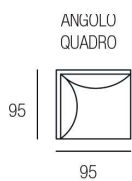

■ Sandalo

Lavanda

H. SEDUTA 49 CM
 P. SEDUTA 56 CM
 H. BRACCIO 61 CM
 L. BRACCIO 18 CM

SEDUTA IN DENSITÀ 35 x KG.
 CON SOSPENSIONE A MOLLE
 GRECHE

PIEDINI DISPONIBILI IN LEGNO DI COLORE CILIEGIO / WENGÈ / GRIGIO

Sandalo

H. SEDUTA 47 CM
 P. SEDUTA 53 CM
 H. BRACCIO 68 CM
 L. BRACCIO 25 CM

SEDUTA IN DENSITÀ 35 x KG.
 CON SOSPENSIONE A MOLLE
 GRECHE

PIEDINI DISPONIBILI IN LEGNO DI COLORE CILIEGIO / WENGÈ / GRIGIO

Classic Family

■ Leonardo

■ Botticelli

■ Bernini

Leonardo

H. SEDUTA 49 CM
 P. SEDUTA 54 CM
 H. BRACCIO 66 CM
 L. BRACCIO 25 CM

SEDUTA IN DENSITÀ
 35 x KG. CON
 SOSPENSIONE A
 MOLLE GRECHE

PIEDINI DISPONIBILI IN LEGNO DI COLORE CILIEGIO / WENGÈ / GRIGIO