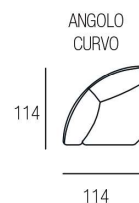

■ Sandalo

Lavanda

H. SEDUTA 49 CM
 P. SEDUTA 56 CM
 H. BRACCIO 61 CM
 L. BRACCIO 18 CM

SEDUTA IN DENSITÀ 35 x KG.
 CON SOSPENSIONE A MOLLE
 GRECHE

PIEDINI DISPONIBILI IN LEGNO DI COLORE CILIEGIO / WENGÈ / GRIGIO

Sandalo

H. SEDUTA 47 CM
 P. SEDUTA 53 CM
 H. BRACCIO 68 CM
 L. BRACCIO 25 CM

SEDUTA IN DENSITÀ 35 x KG.
 CON SOSPENSIONE A MOLLE
 GRECHE

PIEDINI DISPONIBILI IN LEGNO DI COLORE CILIEGIO / WENGÈ / GRIGIO

Classic Family

■ Leonardo

■ Botticelli

■ Bernini

Leonardo

H. SEDUTA 49 CM
 P. SEDUTA 54 CM
 H. BRACCIO 66 CM
 L. BRACCIO 25 CM

SEDUTA IN DENSITÀ
 35 x KG. CON
 SOSPENSIONE A
 MOLLE GRECHE

PIEDINI DISPONIBILI IN LEGNO DI COLORE CILIEGIO / WENGÈ / GRIGIO

Botticelli

H. SEDUTA 49 CM
 P. SEDUTA 54 CM
 H. BRACCIO 66 CM
 L. BRACCIO 25 CM

SEDUTA IN DENSITÀ
 35 x KG. CON
 SOSPENSIONE A
 MOLLE GRECHE

PIEDINI DISPONIBILI IN LEGNO DI COLORE CILIEGIO / WENGÈ / GRIGIO