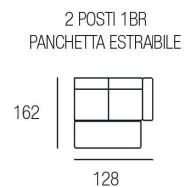

■ Sandalo

Lavanda

H. SEDUTA 49 CM
 P. SEDUTA 56 CM
 H. BRACCIO 61 CM
 L. BRACCIO 18 CM

SEDUTA IN DENSITÀ 35 x KG.
 CON SOSPENSIONE A MOLLE
 GRECHE

PIEDINI DISPONIBILI IN LEGNO DI COLORE CILIEGIO / WENGÈ / GRIGIO

■ Leonardo

■ Botticelli

■ Bernini

Leonardo

H. SEDUTA 49 CM
 P. SEDUTA 54 CM
 H. BRACCIO 66 CM
 L. BRACCIO 25 CM

SEDUTA IN DENSITÀ
 35 x KG. CON
 SOSPENSIONE A
 MOLLE GRECHE

PIEDINI DISPONIBILI IN LEGNO DI COLORE CILIEGIO / WENGÈ / GRIGIO