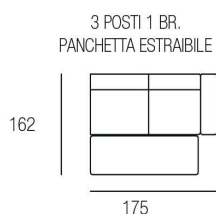

■ Sandalo

Lavanda

H. SEDUTA 49 CM
 P. SEDUTA 56 CM
 H. BRACCIO 61 CM
 L. BRACCIO 18 CM

SEDUTA IN DENSITÀ 35 x KG.
 CON SOSPENSIONE A MOLLE
 GRECHE

PIEDINI DISPONIBILI IN LEGNO DI COLORE CILIEGIO / WENGÈ / GRIGIO

Sandalo

H. SEDUTA 47 CM
 P. SEDUTA 53 CM
 H. BRACCIO 68 CM
 L. BRACCIO 25 CM

SEDUTA IN DENSITÀ 35 x KG.
 CON SOSPENSIONE A MOLLE
 GRECHE

PIEDINI DISPONIBILI IN LEGNO DI COLORE CILIEGIO / WENGÈ / GRIGIO

Classic Family

■ Leonardo

■ Botticelli

■ Bernini

Leonardo

H. SEDUTA 49 CM
 P. SEDUTA 54 CM
 H. BRACCIO 66 CM
 L. BRACCIO 25 CM

SEDUTA IN DENSITÀ
 35 x KG. CON
 SOSPENSIONE A
 MOLLE GRECHE

PIEDINI DISPONIBILI IN LEGNO DI COLORE CILIEGIO / WENGÈ / GRIGIO

Botticelli

H. SEDUTA 49 CM
 P. SEDUTA 54 CM
 H. BRACCIO 66 CM
 L. BRACCIO 25 CM

SEDUTA IN DENSITÀ
 35 x KG. CON
 SOSPENSIONE A
 MOLLE GRECHE

PIEDINI DISPONIBILI IN LEGNO DI COLORE CILIEGIO / WENGÈ / GRIGIO