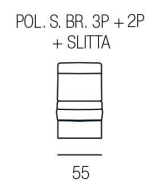

■ Sandalo

Lavanda

H. SEDUTA 49 CM
 P. SEDUTA 56 CM
 H. BRACCIO 61 CM
 L. BRACCIO 18 CM

SEDUTA IN DENSITÀ 35 x KG.
 CON SOSPENSIONE A MOLLE
 GRECHE

PIEDINI DISPONIBILI IN LEGNO DI COLORE CILIEGIO / WENGÈ / GRIGIO

Sandalo

H. SEDUTA 47 CM
 P. SEDUTA 53 CM
 H. BRACCIO 68 CM
 L. BRACCIO 25 CM

SEDUTA IN DENSITÀ 35 x KG.
 CON SOSPENSIONE A MOLLE
 GRECHE

PIEDINI DISPONIBILI IN LEGNO DI COLORE CILIEGIO / WENGÈ / GRIGIO

Classic Family

■ Leonardo

■ Botticelli

■ Bernini

Leonardo

H. SEDUTA 49 CM
 P. SEDUTA 54 CM
 H. BRACCIO 66 CM
 L. BRACCIO 25 CM

SEDUTA IN DENSITÀ
 35 x KG. CON
 SOSPENSIONE A
 MOLLE GRECHE

PIEDINI DISPONIBILI IN LEGNO DI COLORE CILIEGIO / WENGÈ / GRIGIO