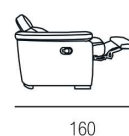

Sandalo

H. SEDUTA 47 CM
 P. SEDUTA 53 CM
 H. BRACCIO 68 CM
 L. BRACCIO 25 CM

SEDUTA IN DENSITÀ 35 x KG.
 CON SOSPENSIONE A MOLLE
 GRECHE

PIEDINI DISPONIBILI IN LEGNO DI COLORE CILIEGIO / WENGÈ / GRIGIO

Classic Family

■ Leonardo

■ Botticelli

■ Bernini

Leonardo

H. SEDUTA 49 CM
 P. SEDUTA 54 CM
 H. BRACCIO 66 CM
 L. BRACCIO 25 CM

SEDUTA IN DENSITÀ
 35 x KG. CON
 SOSPENSIONE A
 MOLLE GRECHE

PIEDINI DISPONIBILI IN LEGNO DI COLORE CILIEGIO / WENGÈ / GRIGIO

Botticelli

H. SEDUTA 49 CM
 P. SEDUTA 54 CM
 H. BRACCIO 66 CM
 L. BRACCIO 25 CM

SEDUTA IN DENSITÀ
 35 x KG. CON
 SOSPENSIONE A
 MOLLE GRECHE

PIEDINI DISPONIBILI IN LEGNO DI COLORE CILIEGIO / WENGÈ / GRIGIO