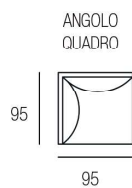

■ Sandalo

Lavanda

H. SEDUTA 49 CM
 P. SEDUTA 56 CM
 H. BRACCIO 61 CM
 L. BRACCIO 18 CM

SEDUTA IN DENSITÀ 35 x KG.
 CON SOSPENSIONE A MOLLE
 GRECHE

PIEDINI DISPONIBILI IN LEGNO DI COLORE CILIEGIO / WENGÈ / GRIGIO