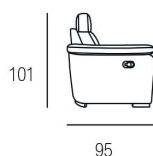

■ Sandalo

Lavanda

H. SEDUTA 49 CM
 P. SEDUTA 56 CM
 H. BRACCIO 61 CM
 L. BRACCIO 18 CM

SEDUTA IN DENSITÀ 35 x KG.
 CON SOSPENSIONE A MOLLE
 GRECHE

PIEDINI DISPONIBILI IN LEGNO DI COLORE CILIEGIO / WENGÈ / GRIGIO

Sandalo

H. SEDUTA 47 CM
 P. SEDUTA 53 CM
 H. BRACCIO 68 CM
 L. BRACCIO 25 CM

SEDUTA IN DENSITÀ 35 x KG.
 CON SOSPENSIONE A MOLLE
 GRECHE

PIEDINI DISPONIBILI IN LEGNO DI COLORE CILIEGIO / WENGÈ / GRIGIO

Classic Family

■ Leonardo

■ Botticelli

■ Bernini

Leonardo

H. SEDUTA 49 CM
 P. SEDUTA 54 CM
 H. BRACCIO 66 CM
 L. BRACCIO 25 CM

SEDUTA IN DENSITÀ
 35 x KG. CON
 SOSPENSIONE A
 MOLLE GRECHE

PIEDINI DISPONIBILI IN LEGNO DI COLORE CILIEGIO / WENGÈ / GRIGIO

Botticelli

H. SEDUTA 49 CM
 P. SEDUTA 54 CM
 H. BRACCIO 66 CM
 L. BRACCIO 25 CM

SEDUTA IN DENSITÀ
 35 x KG. CON
 SOSPENSIONE A
 MOLLE GRECHE

PIEDINI DISPONIBILI IN LEGNO DI COLORE CILIEGIO / WENGÈ / GRIGIO