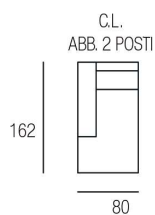

■ Sandalo

Lavanda

H. SEDUTA 49 CM
 P. SEDUTA 56 CM
 H. BRACCIO 61 CM
 L. BRACCIO 18 CM

SEDUTA IN DENSITÀ 35 x KG.
 CON SOSPENSIONE A MOLLE
 GRECHE

PIEDINI DISPONIBILI IN LEGNO DI COLORE CILIEGIO / WENGÈ / GRIGIO

Sandalo

H. SEDUTA 47 CM
 P. SEDUTA 53 CM
 H. BRACCIO 68 CM
 L. BRACCIO 25 CM

SEDUTA IN DENSITÀ 35 x KG.
 CON SOSPENSIONE A MOLLE
 GRECHE

PIEDINI DISPONIBILI IN LEGNO DI COLORE CILIEGIO / WENGÈ / GRIGIO

Classic Family

■ Leonardo

■ Botticelli

■ Bernini

Leonardo

H. SEDUTA 49 CM
 P. SEDUTA 54 CM
 H. BRACCIO 66 CM
 L. BRACCIO 25 CM

SEDUTA IN DENSITÀ
 35 x KG. CON
 SOSPENSIONE A
 MOLLE GRECHE

PIEDINI DISPONIBILI IN LEGNO DI COLORE CILIEGIO / WENGÈ / GRIGIO

Botticelli

H. SEDUTA 49 CM
 P. SEDUTA 54 CM
 H. BRACCIO 66 CM
 L. BRACCIO 25 CM

SEDUTA IN DENSITÀ
 35 x KG. CON
 SOSPENSIONE A
 MOLLE GRECHE

PIEDINI DISPONIBILI IN LEGNO DI COLORE CILIEGIO / WENGÈ / GRIGIO