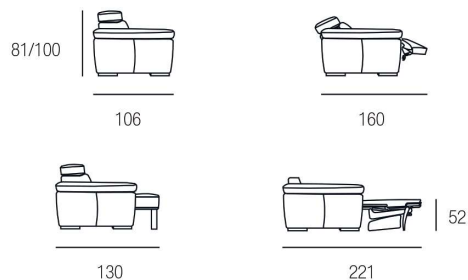

3 POSTI 208	2 POSTI 184	POLTRONA 120	3 POSTI 1 BR. 180	2 POSTI 1 BR. 156	3 POSTI S. BR. 152	2 POSTI S. BR. 128
POLTR. S. BR. ABB. AL 3P 76	POLTR. S. BR. ABB. AL 2P 64	POLTR. 1 BR. ABB. AL 3P 104	POLTR. 1 BR. ABB. AL 2P 92	POLTRONA CON SLITTA 120	POLTRONA 1 BR. ABB. 3P CON SLITTA 104	POLTRONA 1 BR. ABB. 2P CON SLITTA 92
POLTR. S. BR. ABB. 3P C. SLITTA 76	POLTR. S. BR. ABB. 2P C. SLITTA 64	POLTRONA RECLINER 120	POLTRONA 1 BR. RCL ABB. AL 3P 104	POLTRONA 1 BR. RCL ABB. AL 2P 92	POLTR. S. BR. RCL ABB. AL 3P 76	POLTR. S. BR. RCL ABB. AL 3P 64
3 POSTI PANCHETTA ESTRAIBILE 178 208	2 POSTI PANCHETTA ESTRAIBILE 178 184	3 POSTI 1 BR. PANCHETTA ESTRAIBILE 178 180	2 POSTI 1 BR. PANCHETTA ESTRAIBILE 178 156	3 POSTI S. BR. PANCHETTA ESTRAIBILE 178 152	2 POSTI S. BR. PANCHETTA ESTRAIBILE 178 128	BRACCIO DX/DX 28
CHAISE LONGUE ABB. AL 3P 178 104	CHAISE LONGUE ABB. AL 2P 178 92	CHAISE LONGUE CONTENITORE ABB. AL 3P 178 104	CHAISE LONGUE CONTENITORE ABB. AL 2P 178 92	POLTR. TERMINALE ABB. AL 3P CON E SENZA CONTENITORE 143	POLTR. TERMINALE ABB. AL 2P CON E SENZA CONTENITORE 131	ANGOLO CURVO ANGOLO SOUND 138
3 POSTI LETTO FAST 184	2 POSTI MAXI LETTO FAST 164	2 POSTI LETTO FAST 144	POLTRONA LETTO FAST 94	POUF 105 x 64 CON E SENZA CONTENITORE 105 64	POUF TERMINALE CON E SENZA CONTENITORE 105 64	ANGOLO QUADRO 108
MERIDIANA ABB. 3P CON E SENZA CONTENITORE 108 250	MERIDIANA ABB. 2P CON E SENZA CONTENITORE 108 238	MERIDIANA ABB. 2P CON E SENZA CONTENITORE 108 238	POUF 57 57	POUF TONDO 102