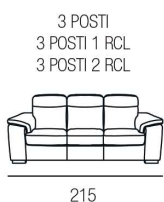

■ Sandalo

Lavanda

H. SEDUTA 49 CM
 P. SEDUTA 56 CM
 H. BRACCIO 61 CM
 L. BRACCIO 18 CM

SEDUTA IN DENSITÀ 35 x KG.
 CON SOSPENSIONE A MOLLE
 GRECHE

PIEDINI DISPONIBILI IN LEGNO DI COLORE CILIEGIO / WENGÈ / GRIGIO

Sandalo

H. SEDUTA 47 CM
 P. SEDUTA 53 CM
 H. BRACCIO 68 CM
 L. BRACCIO 25 CM

SEDUTA IN DENSITÀ 35 x KG.
 CON SOSPENSIONE A MOLLE
 GRECHE

PIEDINI DISPONIBILI IN LEGNO DI COLORE CILIEGIO / WENGÈ / GRIGIO

Classic Family

■ Leonardo

■ Botticelli

■ Bernini

Leonardo

H. SEDUTA 49 CM
 P. SEDUTA 54 CM
 H. BRACCIO 66 CM
 L. BRACCIO 25 CM

SEDUTA IN DENSITÀ
 35 x KG. CON
 SOSPENSIONE A
 MOLLE GRECHE

PIEDINI DISPONIBILI IN LEGNO DI COLORE CILIEGIO / WENGÈ / GRIGIO