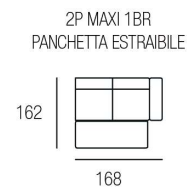

■ Sandalo

Lavanda

H. SEDUTA 49 CM
 P. SEDUTA 56 CM
 H. BRACCIO 61 CM
 L. BRACCIO 18 CM

SEDUTA IN DENSITÀ 35 x KG.
 CON SOSPENSIONE A MOLLE
 GRECHE

PIEDINI DISPONIBILI IN LEGNO DI COLORE CILIEGIO / WENGÈ / GRIGIO

Sandalo

H. SEDUTA 47 CM
 P. SEDUTA 53 CM
 H. BRACCIO 68 CM
 L. BRACCIO 25 CM

SEDUTA IN DENSITÀ 35 x KG.
 CON SOSPENSIONE A MOLLE
 GRECHE

PIEDINI DISPONIBILI IN LEGNO DI COLORE CILIEGIO / WENGÈ / GRIGIO

Classic Family

■ Leonardo

■ Botticelli

■ Bernini

Leonardo

H. SEDUTA 49 CM
 P. SEDUTA 54 CM
 H. BRACCIO 66 CM
 L. BRACCIO 25 CM

SEDUTA IN DENSITÀ
 35 x KG. CON
 SOSPENSIONE A
 MOLLE GRECHE

PIEDINI DISPONIBILI IN LEGNO DI COLORE CILIEGIO / WENGÈ / GRIGIO