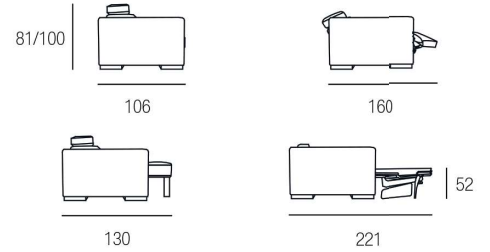

■ Biancospino

Amaranto

H. SEDUTA 47 CM
 P. SEDUTA 56 CM
 H. BRACCIO 60 CM
 L. BRACCIO 29 CM

3 POSTI 210	2 POSTI 186	POLTRONA 122	3 POSTI 1BR. 181	2 POSTI 1BR. 157	3 POSTI S. BR. 152	2 POSTI S. BR. 128
POLTR. S. BR. ABB. AL 3P 76	POLTR. S. BR. ABB. AL 2P 64	POLTR. 1 BR. ABB. AL 3P 105	POLTR. 1 BR. ABB. AL 2P 93	POLTRONA CON SLITTA 122	POLTRONA 1 BR. ABB. 3P CON SLITTA 105	POLTRONA 1 BR. ABB. 2F CON SLITTA 93
POLTR. S. BR. ABB. 3P C. SLITTA 76	POLTR. S. BR. ABB. 2P C. SLITTA 64	POLTRONA RECLINER 122	POLTRONA 1 BR. RCL ABB. AL 3P 105	POLTRONA 1 BR. RCL ABB. AL 2P 93	POLTR. S. BR. RCL ABB. AL 3P 76	POLTR. S. BR. RCL ABB. AL 3P 64
3 POSTI PANCHETTA ESTRAIBILE 210	2 POSTI PANCHETTA ESTRAIBILE 186	3 POSTI 1 BR. PANCHETTA ESTRAIBILE 181	2 POSTI 1 BR. PANCHETTA ESTRAIBILE 157	3 POSTI S. BR. PANCHETTA ESTRAIBILE 152	2 POSTI S. BR. PANCHETTA ESTRAIBILE 128	BRACCIO DX/DX 29
CHAISE LONGUE ABB. AL 3P 105	CHAISE LONGUE ABB. AL 2P 93	CHAISE LONGUE CONTENTORE ABB. AL 3P 105	CHAISE LONGUE CONTENTORE ABB. AL 2P 93	PO. TR. TERMINALE ABB. AL 3P CON E SENZA CONTENTORE 143	PO. TR. TERMINALE ABB. AL 2P CON E SENZA CONTENTORE 131	ANGOLO CURVO ANGOLO SOUND 138
3 POSTI LETTO FAST 184	2 POSTI MAXI LETTO FAST 164	2 POSTI LETTO FAST 144	POLTRONA LETTO FAST 94	POUF 105 x 64 CON E SENZA CONTENTORE 64	POUF TERMINALE CON E SENZA CONTENTORE 64	ANGOLO QUADRO 108
MERIDIANA ABB. 3P CON E SENZA CONTENTORE 108	MERIDIANA ABB. 2P CON E SENZA CONTENTORE 108	MERIDIANA ABB. 3P CON E SENZA CONTENTORE 238	MERIDIANA ABB. 2P CON E SENZA CONTENTORE 238	POUF 57	POUF TONDO 102	