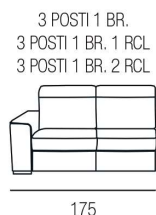

Sandalo

H. SEDUTA 47 CM
 P. SEDUTA 53 CM
 H. BRACCIO 68 CM
 L. BRACCIO 25 CM

SEDUTA IN DENSITÀ 35 x KG.
 CON SOSPENSIONE A MOLLE
 GRECHE

PIEDINI DISPONIBILI IN LEGNO DI COLORE CILIEGIO / WENGÈ / GRIGIO

Classic Family

■ Leonardo

■ Botticelli

■ Bernini

Leonardo

H. SEDUTA 49 CM
 P. SEDUTA 54 CM
 H. BRACCIO 66 CM
 L. BRACCIO 25 CM

SEDUTA IN DENSITÀ
 35 x KG. CON
 SOSPENSIONE A
 MOLLE GRECHE

PIEDINI DISPONIBILI IN LEGNO DI COLORE CILIEGIO / WENGÈ / GRIGIO

Botticelli

H. SEDUTA 49 CM
 P. SEDUTA 54 CM
 H. BRACCIO 66 CM
 L. BRACCIO 25 CM

SEDUTA IN DENSITÀ
 35 x KG. CON
 SOSPENSIONE A
 MOLLE GRECHE

PIEDINI DISPONIBILI IN LEGNO DI COLORE CILIEGIO / WENGÈ / GRIGIO

Bernini

H. SEDUTA 49 CM
 P. SEDUTA 54 CM
 H. BRACCIO 63 CM
 L. BRACCIO 26 CM

3 POSTI
 3 POSTI 1 RCL
 3 POSTI 2 RCL

200

2 POSTI
 2 POSTI 1 RCL
 2 POSTI 2 RCL

160

POLTRONA
 POLTRONA RCL

105