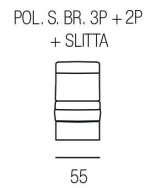

■ Sandalo

Lavanda

H. SEDUTA 49 CM
 P. SEDUTA 56 CM
 H. BRACCIO 61 CM
 L. BRACCIO 18 CM

SEDUTA IN DENSITÀ 35 x KG.
 CON SOSPENSIONE A MOLLE
 GRECHE

PIEDINI DISPONIBILI IN LEGNO DI COLORE CILIEGIO / WENGÈ / GRIGIO

Sandalo

H. SEDUTA 47 CM
 P. SEDUTA 53 CM
 H. BRACCIO 68 CM
 L. BRACCIO 25 CM

SEDUTA IN DENSITÀ 35 x KG.
 CON SOSPENSIONE A MOLLE
 GRECHE

PIEDINI DISPONIBILI IN LEGNO DI COLORE CILIEGIO / WENGÈ / GRIGIO

Classic Family

■ Leonardo

■ Botticelli

■ Bernini

Leonardo

H. SEDUTA 49 CM
 P. SEDUTA 54 CM
 H. BRACCIO 66 CM
 L. BRACCIO 25 CM

SEDUTA IN DENSITÀ
 35 x KG. CON
 SOSPENSIONE A
 MOLLE GRECHE

PIEDINI DISPONIBILI IN LEGNO DI COLORE CILIEGIO / WENGÈ / GRIGIO