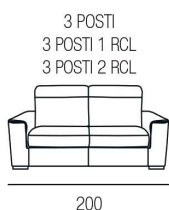

■ Sandalo

Lavanda

H. SEDUTA 49 CM
 P. SEDUTA 56 CM
 H. BRACCIO 61 CM
 L. BRACCIO 18 CM

SEDUTA IN DENSITÀ 35 x KG.
 CON SOSPENSIONE A MOLLE
 GRECHE

PIEDINI DISPONIBILI IN LEGNO DI COLORE CILIEGIO / WENGÈ / GRIGIO

Sandalo

H. SEDUTA 47 CM
 P. SEDUTA 53 CM
 H. BRACCIO 68 CM
 L. BRACCIO 25 CM

SEDUTA IN DENSITÀ 35 x KG.
 CON SOSPENSIONE A MOLLE
 GRECHE

PIEDINI DISPONIBILI IN LEGNO DI COLORE CILIEGIO / WENGÈ / GRIGIO

Classic Family

■ Leonardo

■ Botticelli

■ Bernini

Leonardo

H. SEDUTA 49 CM
 P. SEDUTA 54 CM
 H. BRACCIO 66 CM
 L. BRACCIO 25 CM

SEDUTA IN DENSITÀ
 35 x KG. CON
 SOSPENSIONE A
 MOLLE GRECHE

PIEDINI DISPONIBILI IN LEGNO DI COLORE CILIEGIO / WENGÈ / GRIGIO

Botticelli

H. SEDUTA 49 CM
 P. SEDUTA 54 CM
 H. BRACCIO 66 CM
 L. BRACCIO 25 CM

SEDUTA IN DENSITÀ
 35 x KG. CON
 SOSPENSIONE A
 MOLLE GRECHE

PIEDINI DISPONIBILI IN LEGNO DI COLORE CILIEGIO / WENGÈ / GRIGIO